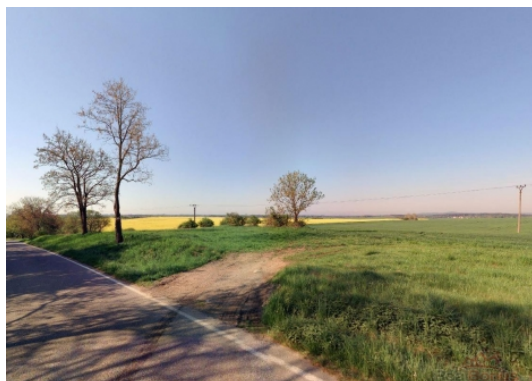

Prodej pozemku 39 825 m2, zemědělská půda, Probulov (okres Písek)

Prodej 3,98 ha půdy v k.ú. Probulov

ČÍSLO ZAKÁZKY: 4102 TYP ZAKÁZKY: prodej

LOKALITA: Probulov (okres Písek)

Prodej 3,98 ha půdy v k.ú. Probulov

Nabízíme k prodeji soubor zemědělských pozemků o celkové výměře 39 825 m2 v k.ú. Probulov. Pozemky jsou tvořeny jak ornou půdou (26 222 m2), tak trvalými travními porosty (13 603 m2). Tohoto času jsou pozemky obhospodařovány na základě pachtovní smlouvy. Po dohodě je možné separátně odkoupit i jednotlivé parcely. Více informací poskytneme na vyžádání.