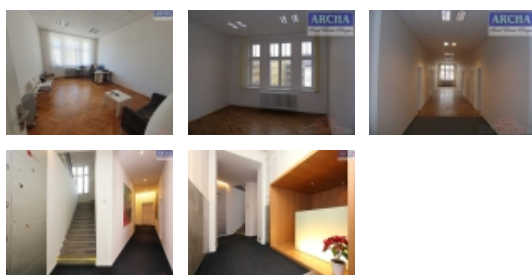

Pronájem komerčního objektu : Administrativní b., Praha 9, Vysočany

Nemovitost nabízí

ARCHA realitní kancelář

Realitní makléř

Černý Milan

Mobil: +420 737 851 059

archa-rk@seznam.cz

Nájem 4 x kancelář, plocha 101 m², Praha 9 Vysočany

ČÍSLO ZAKÁZKY: 4879/4585 TYP ZAKÁZKY: pronájem

LOKALITA: Praha 9, Vysočany, Kolbenova

Nájem 4 x kancelář, plocha 101 m², Praha 9 Vysočany

Nabízíme k pronájmu celek 4 x kancelář o celkové ploše 101 m². Jedná se o čtyři spojené místnosti. Kanceláře se nachází ve 3.NP administrativní budovy na Praze 9 Vysočany, nedaleko od stanice Metra.

Nájemné: 33.300 Kč + služby

Administrativní budova má vlastní malou recepci, výtah a vlastní parkování přímo před domem. Pro pěší je zde Metro B Vysočanská, tramvajová zastávka Špitálská, vlaková zastávka. V okolí je dále mnoho restaurací, kaváren a dalších zařízení pro vaše pohodlí.

Výborná dopravní dostupnost.

Podrobnosti rádi zašleme.

Provizi neplatíte.

ARCHA realitní kancelář

PRAHA

Telefon: 737851059, 702072257, 608135458

E-mail: archa-life@seznam.cz

www.twitter.com/archa_life

www.instagram.com/nemovitosti_archa

www.archa-rk.cz

CENA: (za měsíc) **33 300,- Kč**

Informace o nemovitosti

Číslo podlaží v domě 4

Počet podlaží objektu 5

Celková podlahová plocha (m²) 101

Druh objektu cihlová

Stav objektu velmi dobrý

Počet podlaží pod zemí 1