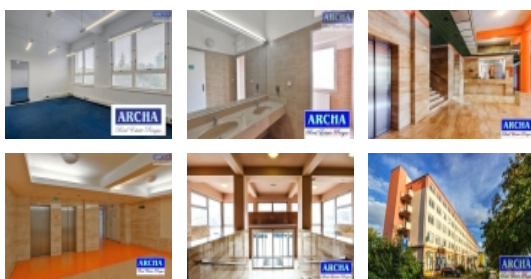

Pronájem komerčního objektu : Administrativní b., Praha 10, Vršovice

Nájem světlých kanceláří 56 m2, přízemí, Praha 10 Vršovice

ČÍSLO ZAKÁZKY: 4883/4585 TYP ZAKÁZKY: pronájem

LOKALITA: Praha 10, Vršovice, Ruská

Nájem světlých kanceláří 56 m2, přízemí, Praha 10 Vršovice

Nabízíme pronájem světlých kancelářských prostor v přízemí o velikosti 76,5 m2. vhodných i jako ateliér.

Administrativní budova je po rekonstrukci.

Nachází se na Praze 10 Vršovice, nedaleko od stanice Metra i stanice tramvaje.

Plocha: 56 m2

Cena: 16.240 Kč/měsíc + služby

Podlaží: 2

Budova s výtahy, schodišti a plným zázemím, má vlastní recepci, internet, WiFi, klimatizaci aj. Parkování je možné přímo u budovy. Výborná dostupnost, nedaleká tramvajová zastávka Kubánské náměstí, nebo stanice Metra A Strašnická.

V budově nabízíme kanceláře o různých velikostech od 15 m2 výše. Seznam volných kanceláří rádi zašleme.

Provizi neúčtujeme.

ARCHA realitní kancelář

PRAHA

Telefon: 737851059, 702072257, 608135458

E-mail: archa-life@seznam.cz

www.twitter.com/archa_life

www.instagram.com/nemovitosti_archa

www.archa-rk.cz

CENA: (za měsíc) **16 240,- Kč**

Nemovitost nabízí

ARCHA realitní kancelář

Realitní makléř

Černý Milan

Mobil: +420 737 851 059

archa-rk@seznam.cz

Informace o nemovitosti

Číslo podlaží v domě 2

Počet podlaží objektu 5

Celková podlahová plocha (m2) 56

Druh objektu cihlová