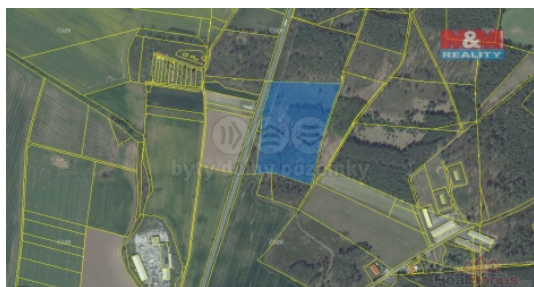

Prodej pozemku , les, Bohušovice nad Ohří, Hrdly (okres Litoměřice)

M&M reality holding, a.s.

Prodej, les, 33600 m2, Bohušovice n.O. - Hrdly

ČÍSLO ZAKÁZKY: 865016 TYP ZAKÁZKY: prodej

LOKALITA: Bohušovice nad Ohří, Hrdly (okres Litoměřice)

Prodej, les, 33600 m2, Bohušovice n.O. - Hrdly

Nabízíme k prodeji lesní pozemek o výměře 33600 m2 v blízkosti hlavní silnice mezi Hrdly a Terezínem. Les se skládá z borovic a akátů. Je dobře přístupný - přístup je po lesních cestách. Pozemek je určený k plnění funkcí lesa. Dobrá investice do budoucna. Pro více informací volejte RK.