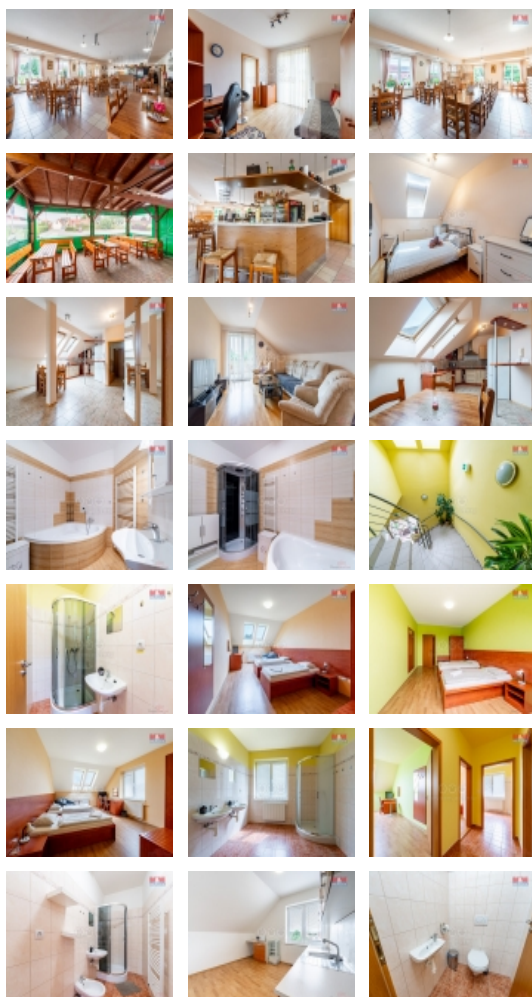

Informace o nemovitosti

Číslo podlaží v domě	1
Počet podlaží objektu	1
Druh objektu	cihlová
Stav objektu	dobrý
Vlastnictví	osobní
Vlastní pozemek (m2)	4150
Umístění objektu	okrajová zástavba
Topení	Lokální - plynové
Doprava	silnice
Elektřina	230 V 380 V
Voda	dálkový vodovod
Odpad	Městská kanalizace
Občanská vybavenost	Škola Školka Pošta Kompletní síť obchodů a služeb