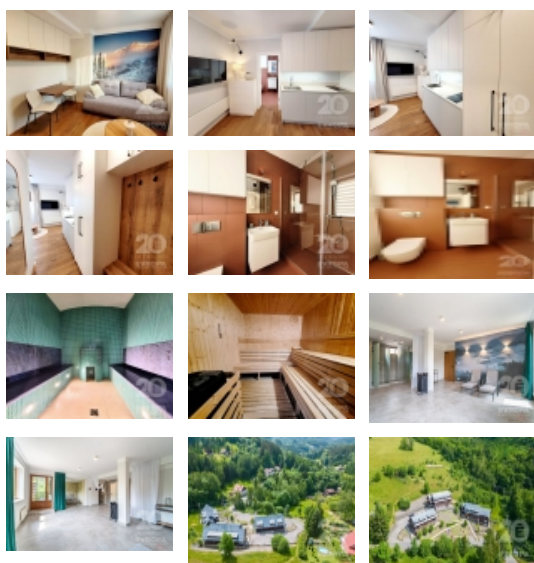

Pronájem bytu 1+kk, 21 m2, OV, Jablonec nad Jizerou, Bratrouchov (okres Semily)

Nemovitost nabízí

EVROPA realitní kancelář

Václavské náměstí

Pronájem horského Apartmánu v Bratrouchově

ČÍSLO ZAKÁZKY: 67376 TYP ZAKÁZKY: pronájem

LOKALITA: Jablonec nad Jizerou, Bratrouchov (okres Semily)

Pronájem horského Apartmánu v Bratrouchově

Nabízíme k pronájmu útulný horský apartmán 1+kk o velikosti 20,6 m2 v prémiovém projektu z roku 2021, nacházejícím se v západní části Krkonoš v malebné obci Bratrouchov, jen kousek od Jablonce a Rokytnice nad Jizerou.

Popis Apartmánu:

Dispozice: Do apartmánu vejde prostornou chodbou s šatní skříní. Dominantu apartmánu tvoří světlý obývací pokoj s kuchyní, který zároveň slouží jako ložnice. Moderní koupelna s WC.

Parkování: K apartmánu náleží vlastní parkovací stání, což zajišťuje pohodlné a bezpečné parkování pro vaše vozidlo.

Sklep: Máte-li kola, lyže nebo další sportovní vybavení, můžete je uložit do sklepa o rozloze 4 m2, který je součástí pronájmu.

Společné prostory domu: Jako nájemník budete mít přístup do všech společných prostor areálu. K těmto prostorům patří wellness s finskou a parní saunou pro relaxaci. Dále se můžete těšit na venkovní fitness, dětské hřiště a prádělnu, vybavenou pračkami a sušičkami.

Poloha:

Bratrouchov je ideálním centrem zimních sportů, s několika běžeckými trasami a lyžařskými areály v dosahu. Rokytnice nad Jizerou je vzdálena pouhých 15 minut jízdy autem a Špindlerův Mlýn cca 35 minut. Tato lokalita nabízí nejen zimní radovánky, ale také aktivity pro letní období. Milovníci hor, turistů, cyklistů a rodiny s dětmi zde najdou mnoho možností pro aktivní odpočinek.

Nepropásněte příležitost pronajmout si tento horský apartmán v Bratrouchově. Pro více informací a prohlídku mne neváhejte kontaktovat.

Pronájem tohoto horského apartmánu činí 13.000,- Kč/ měsíc + záloha na energie ve výši 4.000,-Kč.

Za přizpůsobených podmínek je možné byt pronajmout i na zimní sezonu (vyšší měsíční nájemné).

Při podpisu smlouvy se hradí nájem + záloha na energie na první měsíc pronájmu, vratná kauce ve výši 2 měsíčních nájmů a provize RK ve výši jednoho měsíčního nájmu.