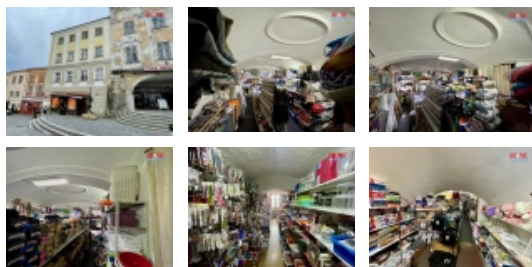

Pronájem obchodních prostor, Příbor (okres Nový Jičín)

M&M reality holding, a.s.

Pronájem obchod, služby, 106 m², Příbor, nám. Sig. Freuda

ČÍSLO ZAKÁZKY: 865113 TYP ZAKÁZKY: pronájem

LOKALITA: Příbor (okres Nový Jičín), náměstí Sigmunda Freuda

Pronájem obchod, služby, 106 m², Příbor, nám. Sig. Freuda

Nabízíme k pronájmu výjimečné nebytové prostory umístěné přímo v srdci historické části Příboru, na náměstí s veškerou občanskou vybaveností. Jedná se o prostory s užitnou plochou 106 m², který nabízí unikátní možnosti pro podnikatelské využití v prestižní lokaci. Konstrukce domu je původní, což vtiskuje stavbě nezaměnitelný charakter. K dispozici je celkem 106 m², který může sloužit jako prostorný obchod nebo kancelář. Poloha v centru obce zaručuje snadný přístup k místním službám, obchodům a gastronomickým zařízením. Tento dům představuje ideální volbu pro ty, kteří hledají pracovní prostor s atmosférou a v nepřeberných možnostech využití. Nenechte si ujít příležitost pronajmout si kus příborské historie!

Nemovitost nabízí

M&M reality holding a. s.

Krakovská 1675/2
Praha - Nové Město
11000

Informace o nemovitosti

Číslo podlaží v domě	1
Počet podlaží objektu	1
Druh objektu	smíšená
Stav objektu	dobrý
Vlastnictví	osobní
Vlastní pozemek (m ²)	106
Vybavení	sklep
Umístění objektu	centrum
Topení	Lokální - plynové
Doprava	vlak silnice autobus
Elektřina	230 V