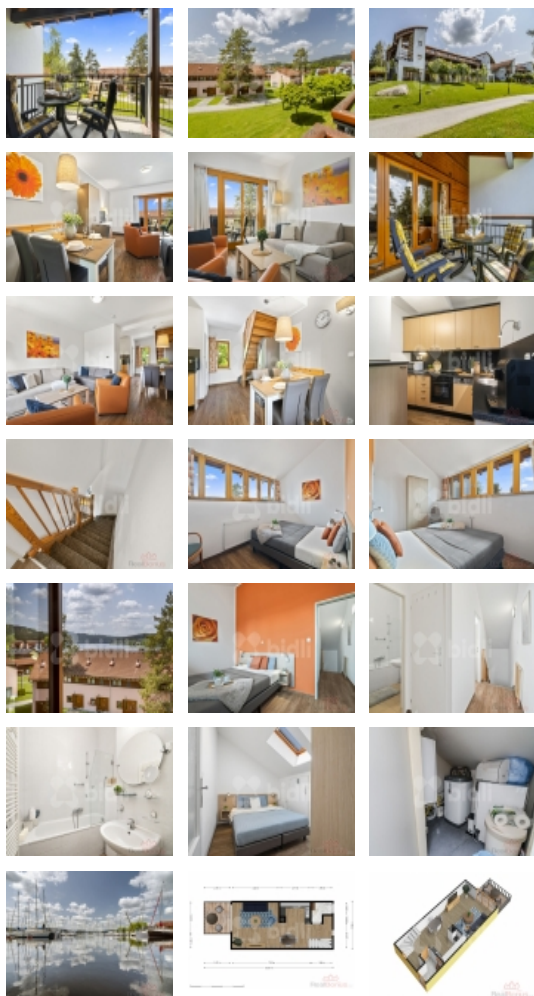

Prodej bytu 3+kk, 76 m², DV, Lipno nad Vltavou, Slupečná (okres Český Krumlov) - exkluzivně

bidli

prodej prostorného apartmánu 3+kk, Lipno nad Vltavou

ČÍSLO ZAKÁZKY: 221310   **TYP ZAKÁZKY:** prodej

LOKALITA: Lipno nad Vltavou, Slupečná (okres Český Krumlov)

prodej prostorného apartmánu 3+kk, Lipno nad Vltavou

Upozornění: Tato nabídka je rezervována konkrétním zájemcem a v rezervační lhůtě není k dispozici! Exkluzivní nabídka prodeje dvoupodlažního apartmánu o dispozici 3+kk s balkonem přímo v Maríně v Lipně nad Vltavou.

Apartment o celkové výměře 76 m²; je umístěn ve 2. a 3. nadzemním podlaží budovy, která je součástí oblíbeného rekreačního areálu Landal Marina Lipno z roku 2005. Apartmán je dobře dispozičně řešen, ve spodní části se nachází společenská zóna - vstupní chodba, obývací pokoj s kuchyňským koutem a s jižně orientovaným balkonem. V horním podlaží pak jsou 2 ložnice, koupelna s vanou, samostatné WC, komora a technické zázemí apartmánu. Apartmán je ve skvělém technickém stavu a prodává se kompletně zařízený viz fotografie. Vytápění apartmánu je řešeno vlastním plynovým kotlem, ohřev teplé vody pak zajišťuje plynový boiler.

Všechny apartmány v resortu Landal Marina Lipno jsou v družstevním vlastnictví a mohou sloužit jak k rekreaci vlastníků, tak i ke komerčnímu krátkodobému pronajímání, jenž zajišťuje prostřednictvím jednotného systému přímo družstvo, které se také velice pečlivě stará o provoz celého areálu. Jeho součástí jsou obchody, restaurace, marina, aquapark, dětská hřiště, pobřežní promenáda a další. Návštěvníci resortu dále ocení bezproblémové parkování.