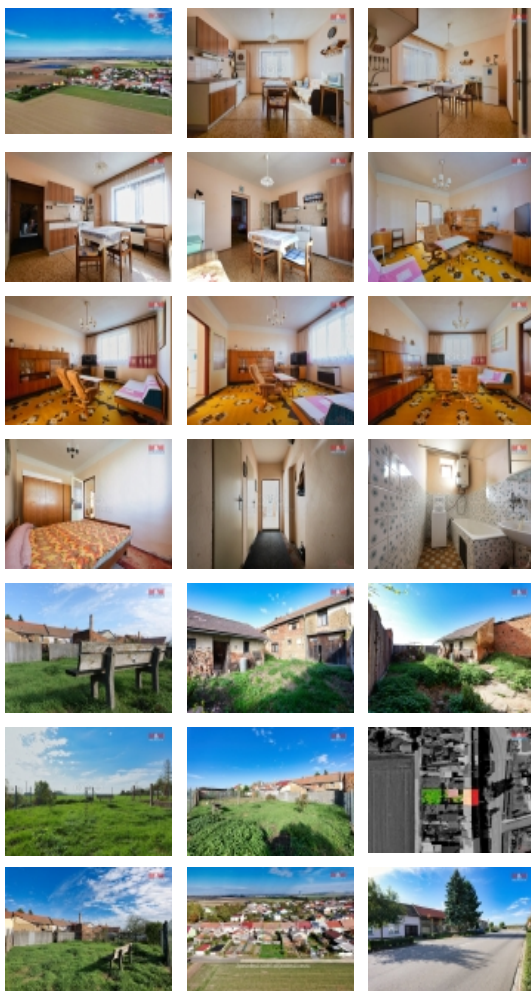

Informace o nemovitosti

Počet podlaží objektu	1
Druh objektu	cihlová
Stav objektu	dobrý