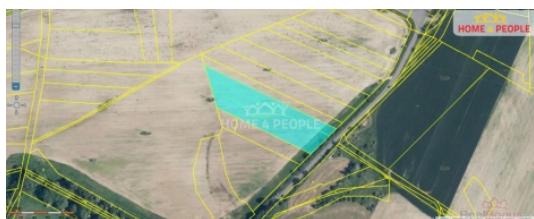

Prodej pozemku , zemědělská půda, Jevany (okres Praha-východ)

Nemovitost nabízí
HOME 4 PEOPLE

Realitní makléř