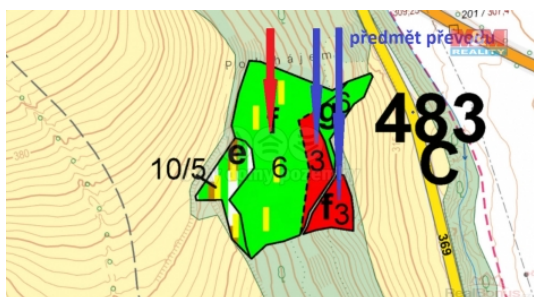

Prodej pozemku , les, Vyšehoří (okres Šumperk)

M&M reality holding, a.s.

Prodej lesa, 12990 m², Vyšehoří

ČÍSLO ZAKÁZKY: 864621 TYP ZAKÁZKY: prodej

LOKALITA: Vyšehoří (okres Šumperk)

Prodej lesa, 12990 m², Vyšehoří

Nabízíme k prodeji lesní pozemek v katastrálním území Vyšehoří. Obec Vyšehoří je vzdálená 10 km od města Šumperk. Dle lesní osnovy je skladba lesa následující: 9600 m² tvoří 60 letý les složený z topolu 34 m³, borovice 68 m³, břízy 13 m³, dubu 24 m³, jasanu 17 m³ a smrku 51 m³. Dalšíh 3195 m² tvoří les 30 letý, který je složen výhradně ze smrku a to 41 m³. Součástí kupní ceny je i parcela 789/1 o výměře 195 m², která je v katastru vedena jako trvalý travní porost. K dispozici ihned.