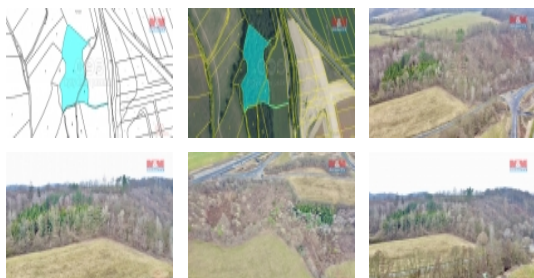

Prodej lesa, 12990 m², Vyšehoří

ČÍSLO ZAKÁZKY: 864621 TYP ZAKÁZKY: prodej

LOKALITA: Vyšehoří (okres Šumperk)

Prodej lesa, 12990 m², Vyšehoří

Nabízíme k prodeji lesní pozemek v katastrálním území Vyšehoří. Obec Vyšehoří je vzdálená 10 km od města Šumperk. Dle lesní osnovy je skladba lesa následující: 9600 m² tvoří 60 letý les složený z topolu 34 m³, borovice 68 m³, břízy 13 m³, dubu 24 m³, jasanu 17 m³ a smrku 51 m³. Dalšíh 3195 m² tvoří les 30 letý, který je složen výhradně ze smrku a to 41 m³. Součástí kupní ceny je i parcela 789/1 o výměře 195 m², která je v katastru vedena jako trvalý travní porost. K dispozici ihned.

CENA: (za nemovitost) **510 000,- Kč**

Nemovitost nabízí

M&M reality holding a. s.

Krakovská 1675/2
Praha - Nové Město
11000

Informace o nemovitosti

Stav objektu	dobrý
Vlastnictví	osobní
Vlastní pozemek (m²)	12990
Umístění objektu	samota
Doprava	silnice
Druh pozemku	les