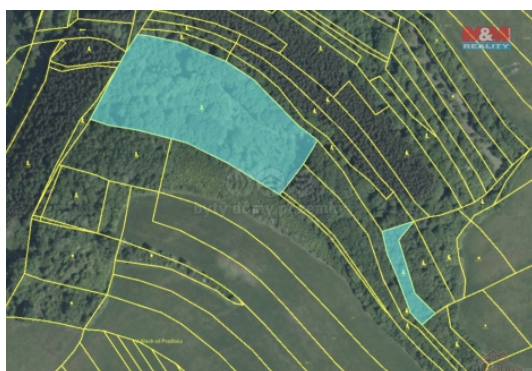

Prodej lesa, 19200 m², Ludkovice

ČÍSLO ZAKÁZKY: 856822 TYP ZAKÁZKY: prodej

LOKALITA: Ludkovice (okres Zlín)

Prodej lesa, 19200 m², Ludkovice

Nabízím prodej lesních pozemků o celkové výměře 19 200 m² rozdělený do dvou částí, umístěných nedaleko od sebe.

Větší část má rozlohu 17 679 m², z toho 11 200 m² lesního porostu ve věku 92 let obsahující smíšené dřeviny jako DB, BK, JS, KL, OL, LP, a 6 400 m² dřevin ve věku 10 let, což představuje pečlivě pěstované porosty. K této části vede lesní cesta a má zásobu dřeva kolem 300 m³.

Hranice tohoto území sousedí s obcemi Ludkovice, LČR a soukromými pozemky.

Menší část má výměr 1 521 m² a je ve věku 93 let s převahou dřevin OL, HB, LP. Obsahuje zásobu dřeva přibližně 30 m³.

Celková výměra lesa je 19 200 m².

CENA: (za nemovitost) **616 000,- Kč**

Nemovitost nabízí

M&M reality holding a. s.

Krakovská 1675/2
Praha - Nové Město
11000

Informace o nemovitosti

Stav objektu	dobrý
Vlastnictví	osobní
Vlastní pozemek (m²)	19200
Umístění objektu	samota
Druh pozemku	les