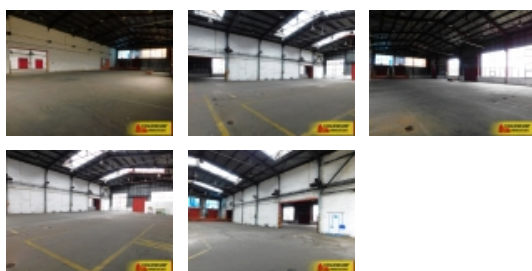

Pronájem komerčního objektu : Sklad, Těšetice (okres Znojmo)

Těšetice, pronájem skladovacích a výrobních prostor, 800 m2 ? komerce

ČÍSLO ZAKÁZKY: 5288Z088 TYP ZAKÁZKY: pronájem

LOKALITA: Těšetice (okres Znojmo)

Těšetice, pronájem skladovacích a výrobních prostor, 800 m2 ? komerce

Představujeme vám nabídku pronájmu skladovacích či výrobních prostor v Těšetících, nedaleko Znojma. Jedná se o vnitřní prostory o přibližné výměře 800 m², nacházejících se v propojených halách. Skladovací prostory je možné rozdělit na více jednotek od přibližné velikosti 270 m² nebo dle požadavků klienta. Prostory se pronajímají vyklizené a díky rozdílným velikostem jednotlivých částí máte jedinečnou možnost přizpůsobit jejich využití přesně vašim potřebám, ať už se jedná o skladování a nebo výrobu jakéhokoli druhu.

Cena pronájmu je 89 Kč/m² za měsíc s možností rozšíření pronájmu o kancelářské prostory, další vnitřní i venkovní skladovací plochy v areálu. Celý areál je střežen kamerovým systémem.

Pro více informací nebo domluvení prohlídky neváhejte kontaktovat realitní makléřku.

Nemovitost nabízí

COLOSEUM NEMOVITOSTI

s.r.o.

Realitní makléř

Eva Krejčová

Mobil: +420 773 756 726

e.krejcova@rkcoseum.cz

Informace o nemovitosti

Druh objektu	cihlová
Stav objektu	dobrý
Energetická třída	G - Mimořádně neekonomická
Doprava	silnice autobus
Účel budovy	Sklad
Užitná plocha (m²)	2100
K dispozici od	26.02.2024