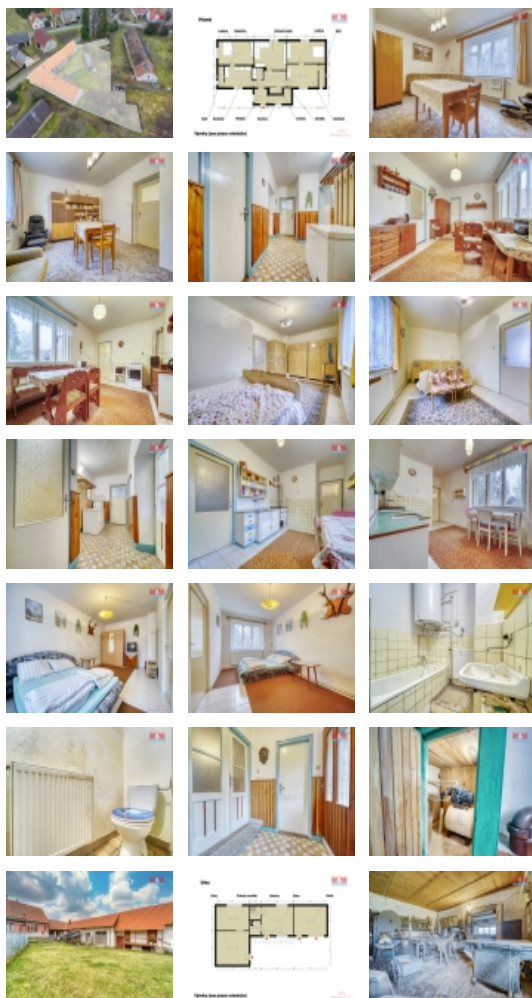

Informace o nemovitosti

Počet podlaží objektu	1
Druh objektu	smíšená
Stav objektu	dobrý
Vlastnictví	osobní
Vlastní pozemek (m²)	1638
Umístění objektu	klidná část obce