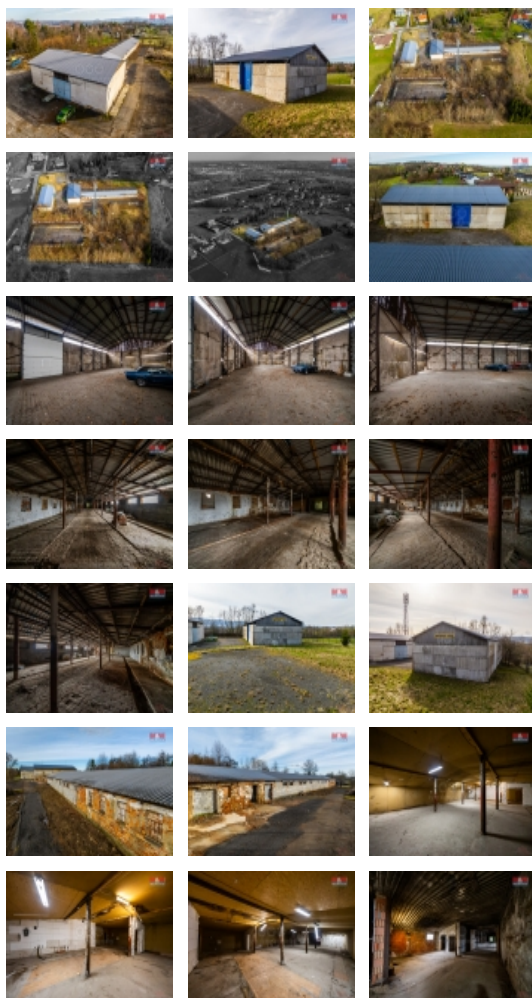

Prodej zemědělského objektu, 1800 m?, Český Těšín

Hledáte-li prostor pro vaše podnikání, který nabízí flexibilitu a rozmanité využití, pak vás jistě zaujme náš zemědělský areál v Českém Těšíně, části Dolní Žukov. Tento rozsáhlý komplex je ideální pro ty, kteří hledají místo pro skladování, lehkou výrobu nebo kancelářské prostory s možností individuálních úprav. Zemědělský areál s bohatou sítí obslužných komunikací a zpevněných ploch, které usnadňují logistiku a přístup. Dvě zastřešené haly, které jsou momentálně neobsazeny a čekají na vaše plány a představy. Předělejte je na moderní kanceláře, účelné sklady nebo prostory pro vaši výrobu.

Bývalá silážní jáma, která poskytuje základ pro výstavbu nové haly podle vašich potřeb.

Vodovodní přípojka je již v přípravě, což usnadní budoucí rozvoj areálu.

Elektrická přípojka je zajištěna, takže se můžete ihned pustit do práce.

Číslo podlaží v domě	1
Počet podlaží objektu	1
Druh objektu	cihlová
Stav objektu	dobrý
Vlastnictví	osobní

Prodej Český Těšín, Dolní Žukov (okres Karviná)

Nemovitost nabízí

M&M reality holding a. s.

Krakovská 1675/2
Praha - Nové Město
11000

Vlastní pozemek (m2)	13846
Umístění objektu	klidná část obce
Voda	dálkový vodovod
Počet míst k parkování	20
Ostatní	Plot
Užitná plocha (m2)	1800
Inženýrské sítě	Vodovod Elektřina

Realitní makléř

Wytrzenová Monika