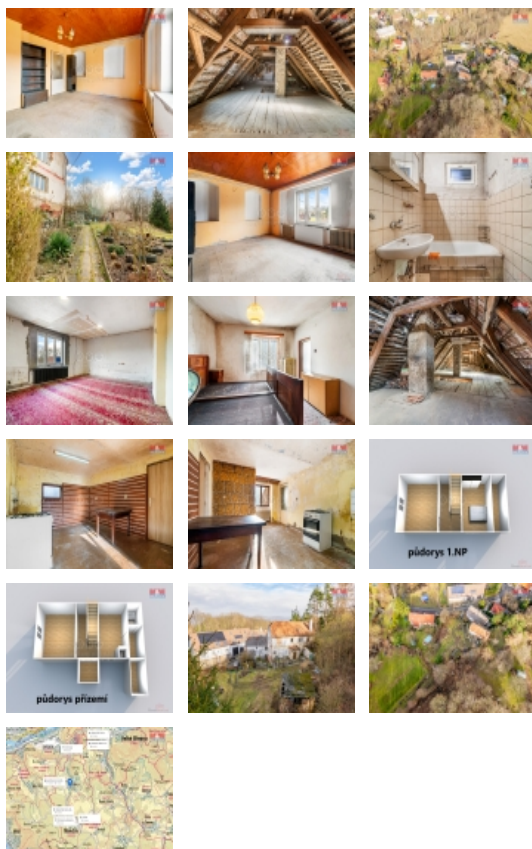

Prodej rodinného domu, 120 m², Malečov

Nabízíme k prodeji rodinný dům se zahradou v klidné části Březí u Malečova, který se nachází na samostatném pozemku o rozloze 843 m². Dům má 2 nadzemní podlaží a je částečně podsklepen. Celková užitná plocha nemovitosti činí 170 m² a nabízí celkem 5 místností ve dvou podlažích. Dostatek úložného prostoru naleznete i na suché půdě.

Konstrukce domu je smíšená a aktuální stav nemovitosti vyžaduje její rekonstrukci, což novým majitelům dává unikátní příležitost přizpůsobit si jej podle vlastních představ.

Hlavní výhodou této nabídky je lokalita s krásnou přírodou v okolí. Je tak ideálním řešením pro ty, kteří hledají klidné bydlení s možností vlastních úprav.

Počet podlaží objektu	1
Druh objektu	smíšená
Stav objektu	před rekonstrukcí
Vlastnictví	osobní
Vlastní pozemek (m ²)	843
Vybavení	sklep
Umístění objektu	klidná část obce

Prodej samostatného RD, 170 m², Malečov, Březí (okres Ústí nad Labem)