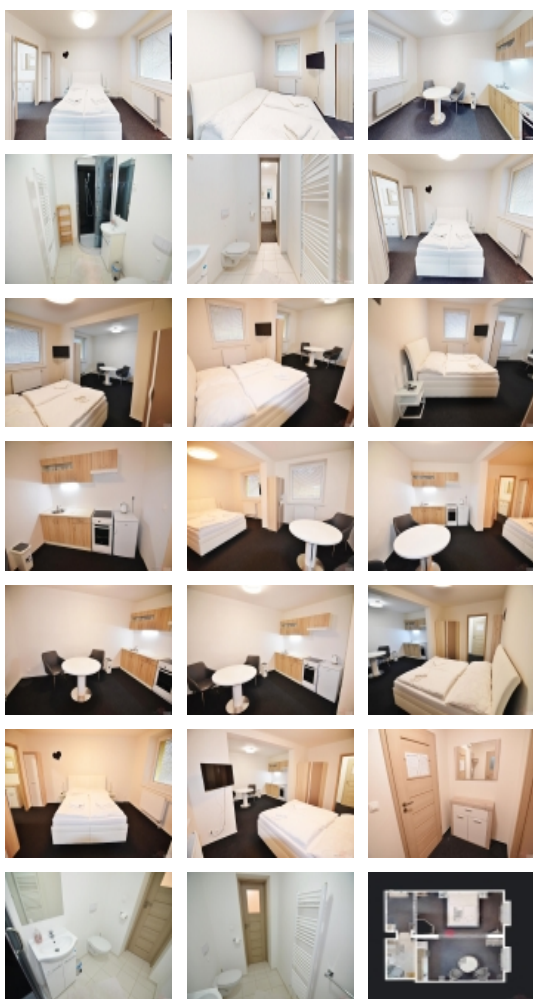

Prodej bytu 1+kk, 35 m2, OV, Jeseník, Děřichov, ul. Na Mýtince - exkluzivně

Prodej bytu, 1+kk 35 m2

ČÍSLO ZAKÁZKY: 60 TYP ZAKÁZKY: prodej

LOKALITA: Jeseník, Děřichov, Na Mýtince

Prodej bytu, 1+kk 35 m2

Hledáte bezpečné uložení svých finančních prostředků?
Chtěli by jste vlastnit nemovitost která by vám hezky zhodnotovala vaše peníze?

Hledáte hezké a klidné místo kde by jste se rádi vraceli?
Pokud jste jste odpověděli ANO tak jste našli a již dále nehledejte.
A pozvěte se na prohlídku.

Ve výhradním zastoupení majitelů se vám dovolím nabídnout
Apartmán v části Lázeňského města Jeseník Děřichov na ulici Na Mýtince.

Prostorný Apartmán je dispozičně 1+kk a podlahové ploše 35 m2,
nacházející se v III NP cihlového domu.

Apartmán má plně vybavenou kuchyň s designovým nábytkem a jídelnou která je propojená s prostornou ložnicí. Prodává se včetně vybavení, nábytku a spotřebičů tak jak je vidět na fotkách a videu. Předšíř z které se dostanete do útulné koupelny s umyvadlem, wc a sprchovým koutem.

K apartmánu náleží parkovací místo a přístup na společnou prostornou terasu nacházející se v III NP.

Dům byl zkolaudován v roce 2019.

Centrální vytápění v domě s rozvodem v mědi do radiátorů, v koupelně elektrický topný žebřík, studená i teplá voda ze společného vodovodního řádu, odpady svedeny do kanalizace, elektřina 230 V. Plyn není.

Měsíční náklady na provoz apartmánu jsou 1.000,- Kč vytápění, 100,- Kč voda, 700,- Kč příspěvek do fondu oprav.

Pokud apartmán chcete kupovat na investici a následně pronajímat tak se o toto pro vás postará naše partnerská společnost Creative Rats s.r.o. Zaplněnost apartmánů stálou klientelou je zajištěno.