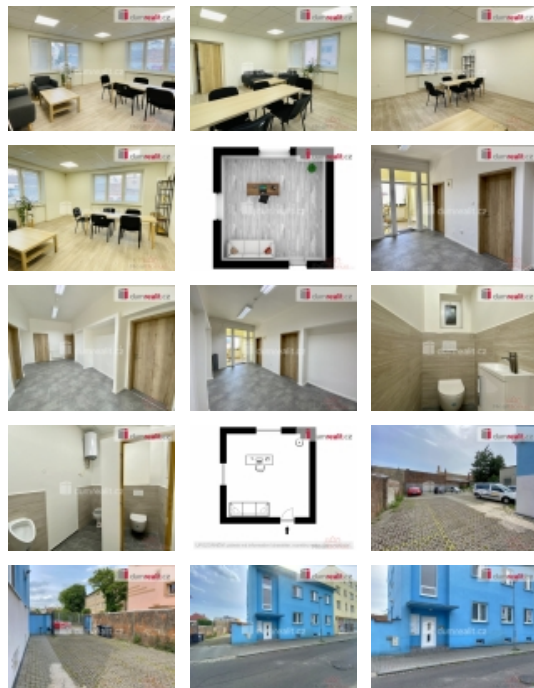

Informace o nemovitosti

Počet podlaží objektu	2
Druh objektu	cihlová
Stav objektu	velmi dobrý
Energetická třída	G - Mimořádně nevhodná
Umístění objektu	centrum
Vybaveno	Nezařízeno
Topení	Lokální - plynové
Počet míst k parkování	1
Užitná plocha (m2)	25