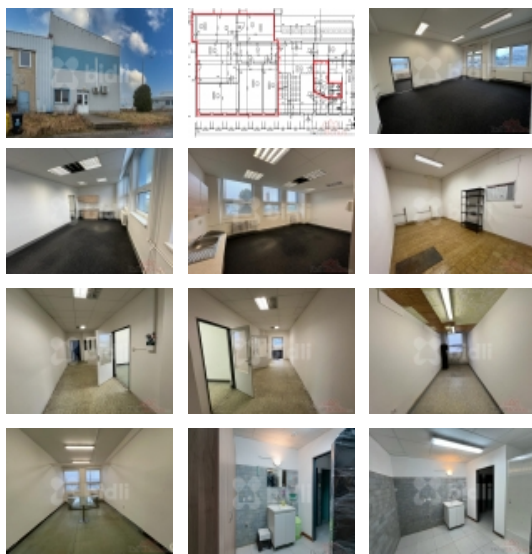

Pronájem komerčního objektu : Průmyslový areál, Olomouc, Chválkovice

Pronájem, prostory k podnikání 144 m2 včetně zázemí, průmyslový areál Olomouc Bělidla

ČÍSLO ZAKÁZKY: 221615 TYP ZAKÁZKY: pronájem

LOKALITA: Olomouc, Chválkovice, Libušina

Pronájem, prostory k podnikání 144 m2 včetně zázemí, průmyslový areál Olomouc Bělidla

Daří se vám a už nemáte prostor pro vaše aktivity, či něco ve vašem podnikání měníte a potřebujete nové prostory s kompletním zázemím? Tady jsou. Nacházejí se v průmyslovém areálu Bělidel, lehce přístupné z dálnice. Mají celkem asi 144 m2 a jsou rozděleny do několika místností: kanceláře, menší sklady, úpravny (třeba koření), sociální zázemí (šatny, WC, sprcha). Z části klimatizované, samozřejmě vytápěné.

Na fotografiích vidíte jedno z možných využití. K inzerci je připojen i menší náčrt.

Celý areál je pod ostrahou a o víkendu či v noci se tam jen tak někdo nedostane.

Cena nájmu 980 Kč/m2/rok bez DPH a bez energií.

Pro více informací a dohodnutí termínů prohlídky volejte makléřku.

CENA: (za m2 / rok) **980,- Kč**

Informace o nemovitosti

Druh objektu	cihlová
Stav objektu	velmi dobrý
Telekomunikace	Telefon Internet Vedení PC sítě
Topení	Ústřední - dálkové
Doprava	dálnice silnice MHD autobus

Nemovitost nabízí

Bidli reality, a.s.

Jindřišská 889/17
Nové Město
110 00 Praha 1