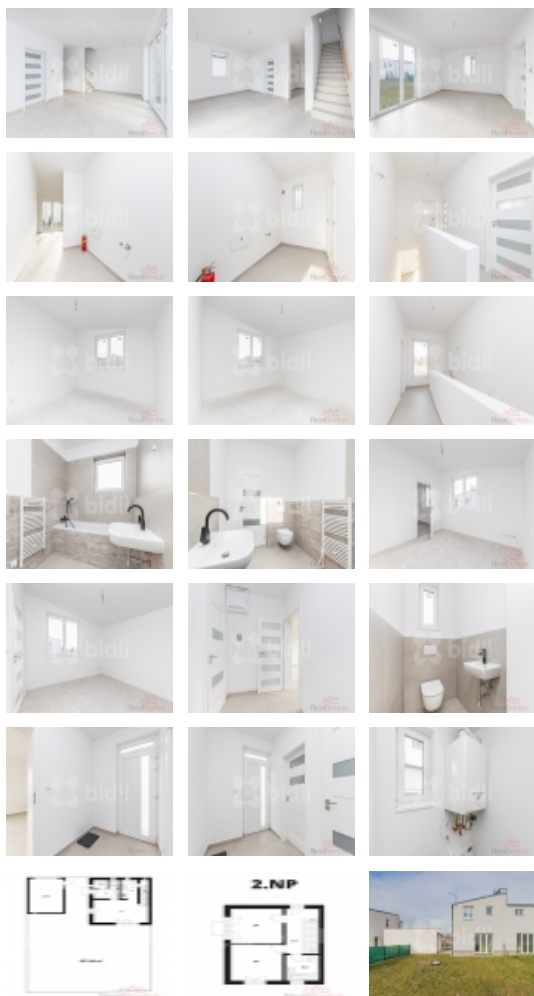

Prodej řadového RD, 104 m², Milovice, Mladá (okres Nymburk) - exkluzivně

bidli

Prodej novostavby rodinného domu 3+kk, užitnou plochou 104 m², garáží a pozemek 267,4 m²

ČÍSLO ZAKÁZKY: 220683 TYP ZAKÁZKY: prodej

LOKALITA: Milovice, Mladá (okres Nymburk)

Prodej novostavby rodinného domu 3+kk, užitnou plochou 104 m², garáží a pozemek 267,4 m²

Ve výhradním zastoupení nabízíme k prodeji novostavbu rodinného domu 3+kk s celkovou užitnou plochou 104 m². Dům má samostatnou garáž a pozemek o celkové rozloze 267,4 m². RD Označený pod číslem 31 z projektu RD Slunečnice, je dokončený a připravený k nastěhování.

Dům

- Prostorný obývací pokoj se vstupem do zahrady
- Koupelna s wc plus samostatná toaleta, technická místnost, dostatek úložných prostor
- Plynový kotel na ohřev vody a podlahové topení
- Bezpečnostní vstupní dveře, tříkomorová okna, zateplení, Cihly Porotherm
- Garážová vrata na dálkové ovládání, garáž se samostatným vchodem
- Možnost sběru dešťové vody
- Oplocený pozemek (poplastované pletivo)