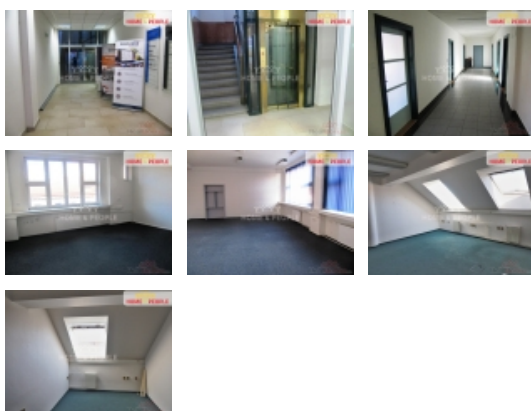

Pronájem kanceláří, České Budějovice, České Budějovice 6

Nemovitost nabízí
HOME 4 PEOPLE

Realitní makléř