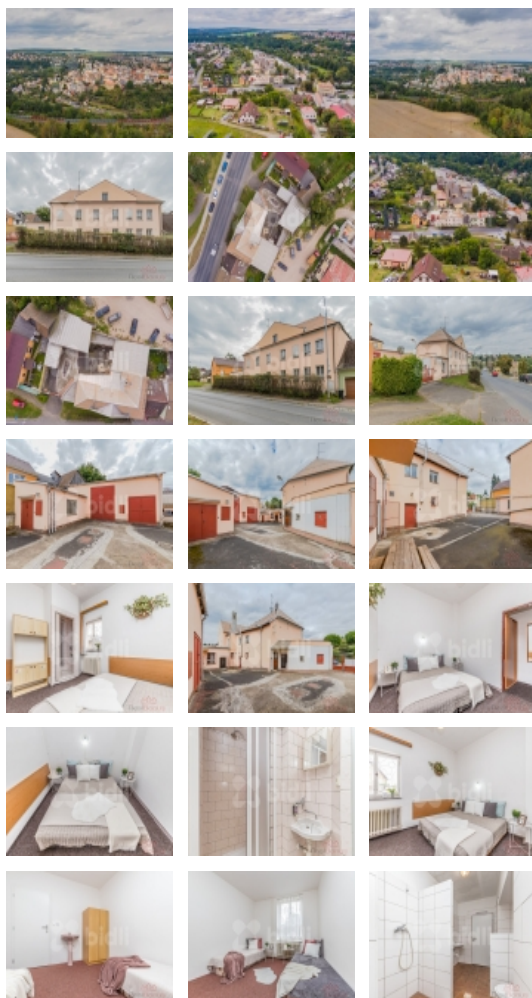

Prodej penzionu, Stříbro (okres Tachov)

bidli

Exkluzivní prodej dům 342 m2, pozemek 704 m2, Stříbro

ČÍSLO ZAKÁZKY: 216296 TYP ZAKÁZKY: prodej

LOKALITA: Stříbro (okres Tachov), Plzeňská

Exkluzivní prodej dům 342 m2, pozemek 704 m2, Stříbro

V exkluzivním zastoupení si Vám dovoluujeme nabídnout k prodeji dům o užitné ploše 342 m2 na pozemku 704 m2 v obci Stříbro. Dům je v současnosti využíván jako ubytovna. Má 13 dvou, tří a čtyřlůžkových pokojů. Celková ubytovací kapacita je 35 osob. V hlavní budově pokoje mají vlastní sprchový kout a umyvadlo, toalety jsou na chodbách. V přízemí přilehlé budovy jsou společná sociální zařízení. Objekt má prostornou společnou kuchyň a jídelnu. Na nádvoří objektu je velká dvojgaráž a dílna. Nemovitost má velký podnikatelský potenciál s finanční návratností do 8 let! Objekt je v dobrém stavu. Výborná dojezdová vzdálenost na dálnici D5. V okolí je velké množství pracovních příležitostí. Doporučuji prohlídku!

CENA: (za nemovitost) **10 999 000,- Kč**

Informace o nemovitosti

Počet podlaží objektu	3
Druh objektu	cihlová
Stav objektu	dobrý
Energetická třída	G - Mimořádně nevhodná
Vlastní pozemek (m2)	704
Umístění objektu	centrum
Parkování	garáž
Zastavěná plocha (m2)	704
Plocha parcely (m2)	704
Ostatní	Garáž
Užitná plocha (m2)	342
Komunikace	asfaltová

Prodej penzionu, Stříbro (okres Tachov)

Nemovitost nabízí

Bidli reality, a.s.

Jindřišská 889/17
Nové Město
110 00 Praha 1

Poloha objektu samostatný

Další nebytový objekt přízemní

Typ zařízení Penzion

Realitní makléř