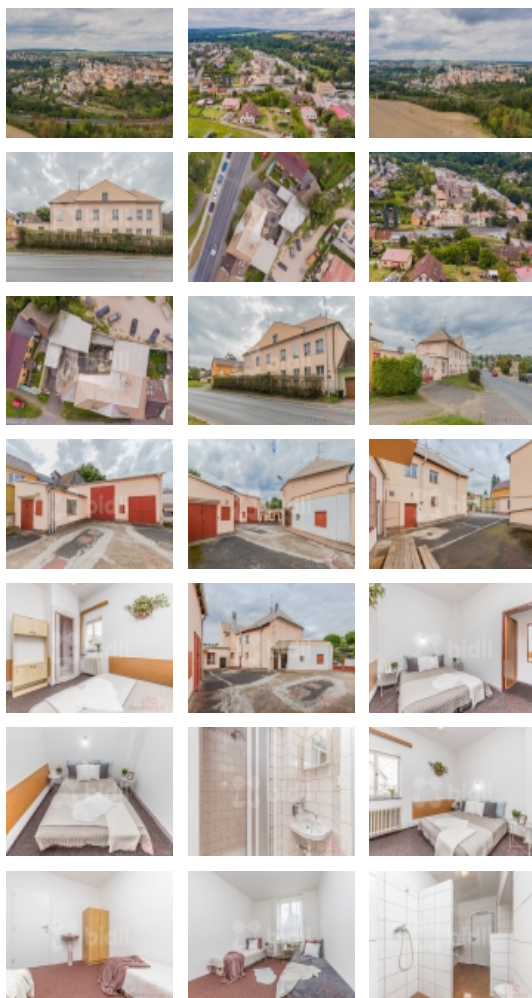

Prodej samostatného RD, 342 m2, Stříbro (okres Tachov) - exkluzivně

Exkluzivní prodej dům 342 m2, pozemek 704 m2, Stříbro

ČÍSLO ZAKÁZKY: 221683 TYP ZAKÁZKY: prodej

LOKALITA: Stříbro (okres Tachov), Plzeňská

Exkluzivní prodej dům 342 m2, pozemek 704 m2, Stříbro

V exkluzivním zastoupení si Vám dovoluujeme nabídnout k prodeji dům o užitné ploše 342 m2 na pozemku 704 m2 v obci Stříbro. Dům je v současnosti využíván jako ubytovna. Má 13 dvou, tří a čtyřlůžkových pokojů. Celková ubytovací kapacita je 35 osob. V hlavní budově pokoje mají vlastní sprchový kout a umyvadlo, toalety jsou na chodbách. V přízemí přilehlé budovy jsou společná sociální zařízení. Objekt má prostornou společnou kuchyň a jídelnu. Na nádvoří objektu je velká dvojgaráž a dílna. Nemovitost má velký podnikatelský potenciál s finanční návratností do 8 let! Objekt je v dobrém stavu. Výborná dojezdová vzdálenost na dálnici D5. V okolí je velké množství pracovních příležitostí. Doporučuji prohlídku!

CENA: (za nemovitost) **10 999 000,- Kč**

Informace o nemovitosti

Počet podlaží objektu	3
Druh objektu	cihlová
Stav objektu	dobrý
Energetická třída	G - Mimořádně nevhodná
Vlastní pozemek (m2)	704
Umístění objektu	centrum
Parkování	garáž
Zastavěná plocha (m2)	704
Plocha parcely (m2)	704
Ostatní	Garáž
Užitná plocha (m2)	342
Komunikace	asfaltová

Prodej samostatného RD, 342 m2, Stříbro (okres Tachov) - exkluzivně

Nemovitost nabízí

Bidli reality, a.s.

Jindřišská 889/17
Nové Město
110 00 Praha 1

Poloha objektu samostatný

Další nebytový objekt přízemní