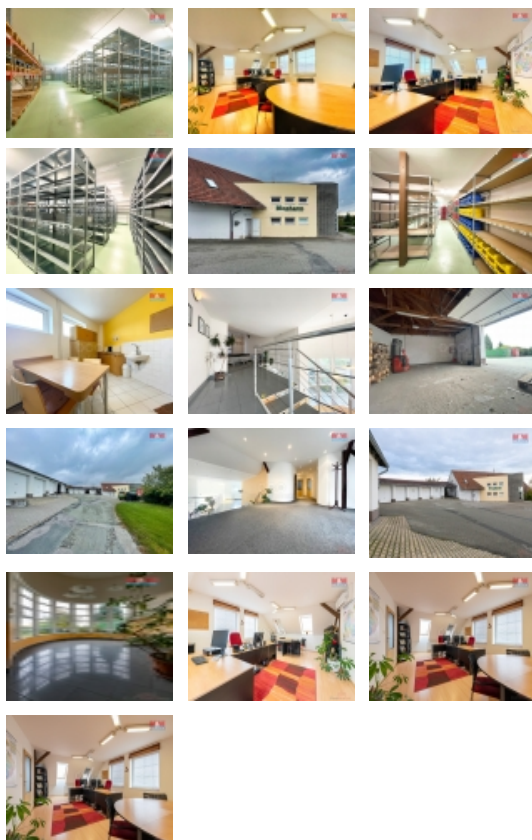

Hledáte reprezentativní sídlo pro svou firmu? Představujeme vám místo s výbornými skladovacími podmínkami, haly kvalitně zatepleny, teplota v létě nepřesáhne 26 C, v zimě vytápěny na požadovanou teplotu. V halách je zaručena čistota a plocha činí cca 300m². V pronajímaném objektu je vybudováno zázemí pro malou firmu - 5 kanceláří, kuchyňka, archiv, šatna a 2x sociální zařízení. Plocha zázemí činí cca 160 m². V celém objektu je k dispozici PC síť, internetu, telefonní ústředna pro 16 vnitřních linek, elektronický docházkový systém, zabezpečeno kamerovým systémem. Příjezd po vlastní komunikaci, k dispozici 5 garáží-stání, přístup i pro kamiony. Je možné pronajmout skladovací a účetní IS + sw. podpora + vybavení skladu, regály a paletové police. Variant pronájmu je více, proto nás neváhejte kontaktovat, rádi Vám sjednáme prohlídku. Nemovitost se nachází v části obce, kde je schválena lehká výroba.

Informace o nemovitosti

Číslo podlaží v domě	2
Počet podlaží objektu	2
Druh objektu	cihlová
Stav objektu	velmi dobrý
Vlastnictví	osobní
Vlastní pozemek (m ²)	1314
Umístění objektu	klidná část obce
Telekomunikace	Telefon Internet
Topení	Lokální - plynové
Doprava	silnice
Elektřina	230 V 380 V

Pronájem výrobních prostor, Žďár (okres Blansko)

Nemovitost nabízí

M&M reality holding a. s.

Krakovská 1675/2
Praha - Nové Město
11000

Realitní makléř

Musilová Anita

Telefon: 296 399 006
info@mmreality.cz

Voda	dálkový vodovod
Odpad	Městská kanalizace
Rok rekonstrukce	2017
Parkování	venkovní stání
Počet míst k parkování	9
Zdroj teplé vody	bojler
Ostatní	Garáž
Užitná plocha (m2)	1089
Inženýrské sítě	Vodovod Kanalizace Plyn Elektřina
Druh prostor	Výrobní