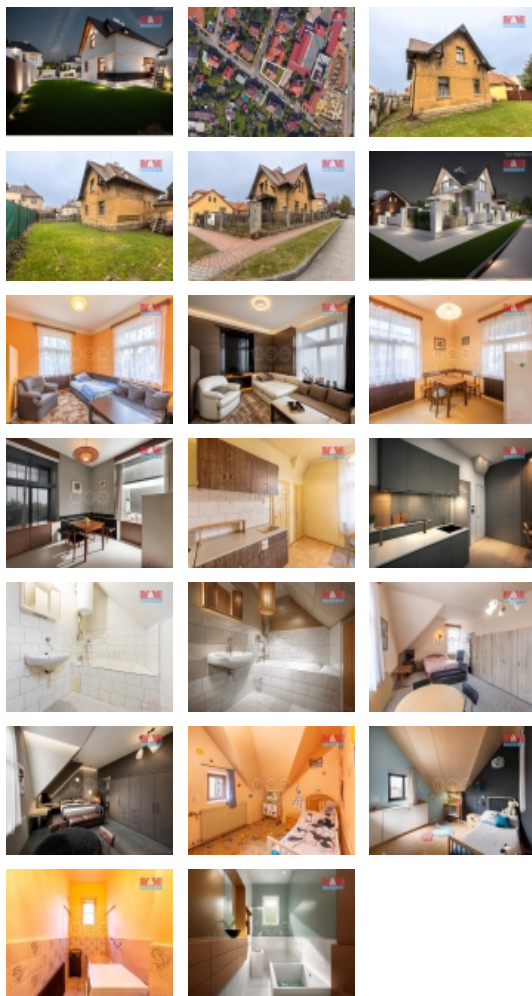

Prodej rohového RD, 160 m², Praha 6, Řepy

M&M reality holding, a.s.

Prodej rodinného domu v Praze, ul. Hekova

ČÍSLO ZAKÁZKY: 865312 TYP ZAKÁZKY: prodej

LOKALITA: Praha 6, Řepy, Hekova

Prodej rodinného domu v Praze, ul. Hekova

Nabízíme k prodeji rodinný dům v oblíbené a klidné části Prahy-Řepy. Tento rohový dům disponuje dvěma nadzemními a jedním podzemním podlažím. Celková plocha pozemku činí 422 m², nadzemní užitná plocha domu je 160 m² rozčleněná do 6 místností. Dům, konstrukce z cihly, se nachází v katastrálním území Řepy. Vzhledem k jeho poloze a dispozici je ideální pro rodinné bydlení, s potenciálem přizpůsobit si interiér dle vlastních představ. Dům je před rekonstrukcí, což představuje skvělou příležitost pro realizaci vašich snů o bydlení na klidném, avšak dostupném místě. Nechte se inspirovat příležitostí vytvořit z tohoto místa váš nový domov s osobitým charakterem. Neváhejte si domluvit prohlídku.

CENA: (za nemovitost) **18 900 000,- Kč**

Informace o nemovitosti

Počet podlaží objektu	1
Druh objektu	cihlová
Stav objektu	před rekonstrukcí
Vlastnictví	osobní
Vlastní pozemek (m²)	422
Umístění objektu	klidná část obce
Odpad	Městská kanalizace
Užitná plocha (m²)	160
Inženýrské sítě	Vodovod Kanalizace Plyn
Poloha objektu	rohový