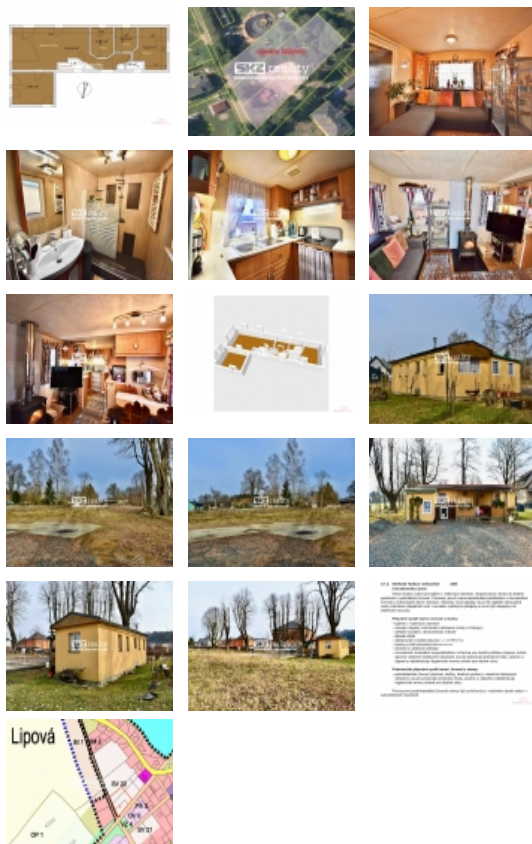

Nemovitost nabízí

SKZ REALITY

Třída 9.května 391, Rumburk 408 01