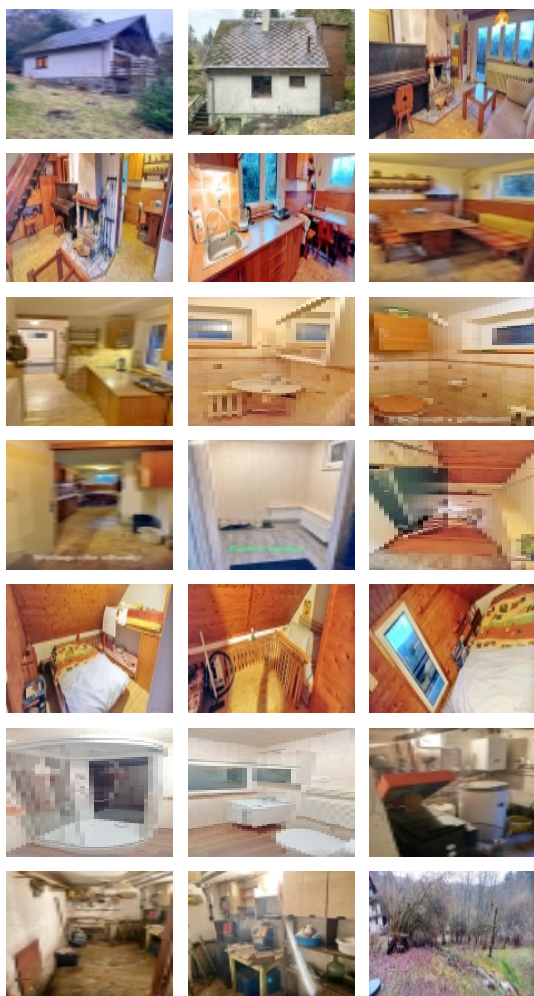

Informace o nemovitosti

Číslo podlaží v domě	1
Počet podlaží objektu	1
Celková podlahová plocha (m²)	80
Druh objektu	cihlová
Stav objektu	po rekonstrukci
Energetická třída	G - Mimořádně ne hospodárná
Vlastní pozemek (m²)	321