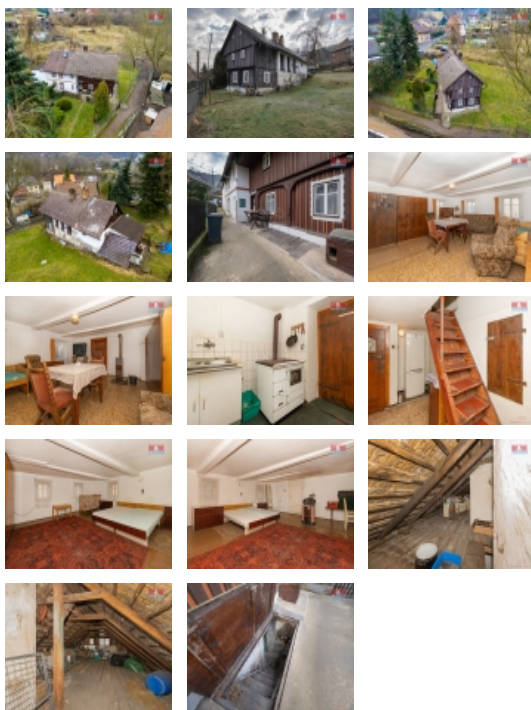

Informace o nemovitosti

Počet podlaží objektu	1
Druh objektu	smíšená
Stav objektu	dobrý
Vlastnictví	osobní
Vlastní pozemek (m²)	152
Vybavení	sklep zahrada
Umístění objektu	klidná část obce
Telekomunikace	Internet
Topení	Lokální - tuhá paliva