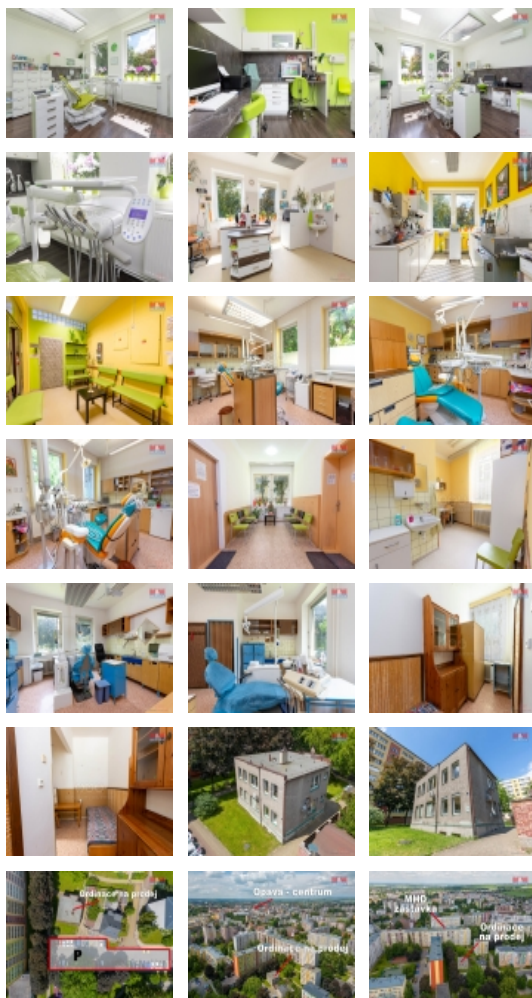

Informace o nemovitosti

Číslo podlaží v domě	1
Počet podlaží objektu	2
Druh objektu	cihlová
Stav objektu	dobrý
Vlastnictví	osobní
Vlastní pozemek (m²)	348
Umístění objektu	sídlště
Telekomunikace	Telefon Internet
Topení	Lokální - plynové
Doprava	silnice MHD
Elektřina	230 V
Voda	dálkový vodovod
Odpad	Městská kanalizace
Plyn	Zaveden
Rok kolaudace	1970
Parkování	u domu (veřejné)
Zdroj teplé vody	kotel
Užitná plocha (m²)	320