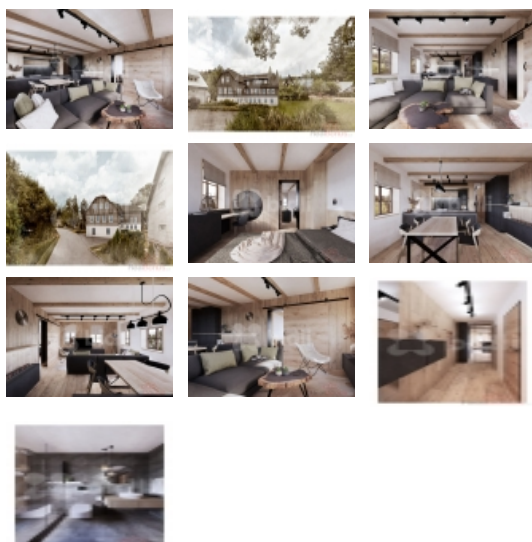

Prodej komerčního objektu , Rokytnice nad Jizerou, Rokytno (okres Semily)

Prodej apartmánů u sjezdovky, Rokytnice nad Jizerou APARTMÁN č. 202

ČÍSLO ZAKÁZKY: 217570 TYP ZAKÁZKY: prodej

LOKALITA: Rokytnice nad Jizerou, Rokytno (okres Semily)

Prodej apartmánů u sjezdovky, Rokytnice nad Jizerou APARTMÁN č. 202

Dovolujeme si Vám nabídnout prodej nových horských apartmánů v malebné obci Rokytno u Rokytnice nad Jizerou.

Důmyslně navržené apartmány různých velikostí se nacházejí v přízemí, prvním patře a podkroví nově zrekonstruovaném apartmánovém domě.

Vyberte si útulný apartmán pro zimní lyžařské víkendy nebo prostorný, pro celou rodinu."

Máme vhodný apartmán pro každého!

Každému zájemci se bude věnovat náš profesionální tým. Pomůžeme Vám vybrat vhodný apartmán přímo pro Vás, provedeme Vás lokalitou a samozřejmě vyřídíme financování.

Horská obec Rokytno se rozkládá na samém konci Rokytnice nad Jizerou v blízkosti Huťského vodopádu. V sousedství Rokytna je 5 oceňovaných skiareálů, které uspokojí jak profesionální lyžaře, tak i úplné začátečníky.

Vyrazit můžete také na nespočet výšlapů a procházek a to v každém ročním období.

V létě se oblast proměňuje na cyklistický a turistický ráj.

V obci je veškerá občanská vybavenost, včetně dostatku restaurací a obchodů a kulturního využití.

Celá oblast Rokytného je také silně spjata se sklářským průmyslem, který se od 15. století stal neodmyslitelnou součástí okolí Huťského potoka. Posledním provozovatelem sklářské hutě v Rokytném byl právě Johann Karl, vnuk proslulé sklářské rodiny Preisslerů. Sklo už se v lokalitě několik set let nevyrábí. Z oken Vašich apartmánů však můžete vidět stále stejný Huťský potok, na kterém celý příběh Rokytného začal.

Nemovitost nabízí

Bidli reality, a.s.