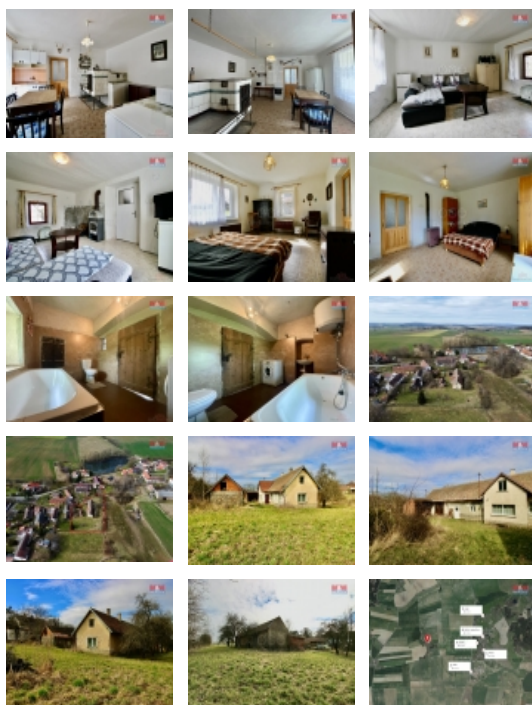

M&M reality holding, a.s.

Prodej zemědělské usedlosti, 110 m?, Mirovice

ČÍSLO ZAKÁZKY: 847879 TYP ZAKÁZKY: prodej

LOKALITA: Mirovice, Touškov (okres Písek)

Prodej zemědělské usedlosti, 110 m?, Mirovice

Nabízíme k prodeji zemědělskou usedlost 2+1 s garáží a stodolou. K domu náleží rozlehlá zahrada o dispozici 1993 m?. Dům se nachází v Touškově vzdáleném 5 km od Mirovic. Disponuje koupelnou s vanou, WC a umyvadlem, novým obkladem koupelny. Voda je zajištěná vrtanou studnou. Ohřev vody bojlerem. Vytápění kamny. Dům je po částečné rekonstrukci. Nová plastová okna. Nová podlahová krytina. Kuchyň je vybavena kuchyňskou linkou. Odpad je řešený žumpou a veřejnou kanalizací. Sedlová střecha s pálenými taškami. Výborná dostupnost do Prahy a na Orlickou přehradu. Více informací u makléře. Doporučuji prohlídku.

CENA: (za nemovitost) **3 990 000,- Kč**

Informace o nemovitosti

Počet podlaží objektu	1
Druh objektu	smíšená
Stav objektu	dobrý
Vlastnictví	osobní
Vlastní pozemek (m2)	2492
Vybavení	sklep zahrada
Umístění objektu	klidná část obce
Vybaveno	Nezařizeno
Topení	Lokální - tuhá paliva
Doprava	silnice autobus
Elektřina	230 V 380 V