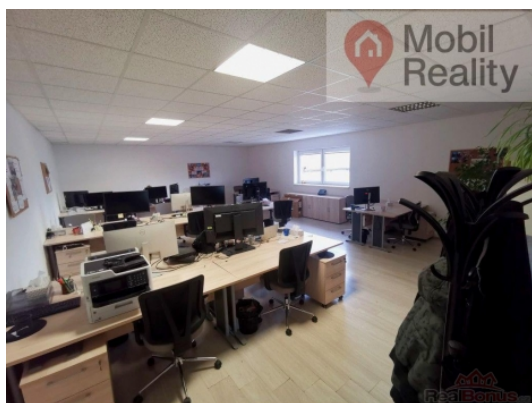

Pronájem komerčního objektu : Administrativní b., Holýšov (okres Domažlice)

Kancelářské prostory 113m2 Holýšov

ČÍSLO ZAKÁZKY: 43642 TYP ZAKÁZKY: pronájem

LOKALITA: Holýšov (okres Domažlice), Luční

Kancelářské prostory 113m2 Holýšov

Nabízíme k pronájmu kancelářské prostory o celkové výměře 113m2. Jedné se o dvě kanceláře 80m2 a 33m2 umístěné v 1. patře budovy bývalého squashu v Holýšově. Před budovou je dostatek parkovacích míst. Nájemné činí 150,-Kč/m2/měsíc tedy celkem 16.950Kč za měsíc + zálohy na energie ve výši 2000,-Kč/měsíc - plyn - topení a 3000,-Kč/měsíc elektřina. Vratná kauce ve výši jednoho nájmu.

CENA: (za měsíc) **16 950,- Kč**

Informace o nemovitosti

Číslo podlaží v domě	2
Počet podlaží objektu	2
Celková podlahová plocha (m2)	113
Druh objektu	cihlová
Stav objektu	velmi dobrý
Vlastní pozemek (m2)	1
Umístění objektu	centrum
Vybaveno	Částečně zařízeno
Celková plocha (m2)	113
Účel budovy	Administrativní b.
Výrobní plocha (m2)	1
Zastavěná plocha (m2)	1
Plocha parcely (m2)	1
Užitná plocha (m2)	113
Plocha obchodů (m2)	1
Plocha kanceláří (m2)	113
Dílna (m2)	1
Druh stavby	budova/y, hala/y
Poloha objektu	v bloku
Druh prostor	Kanceláře

Nemovitost nabízí

Mobil reality s.r.o.

Pražská 15, Plzeň

Realitní makléř

Kleisner Miroslav

Mobil: +420 775 982 235

kleisner@mobilreality.cz