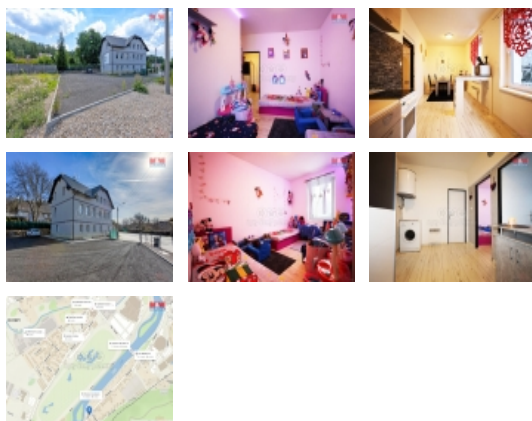

Informace o nemovitosti

Dispozice bytu 3+kk

Číslo podlaží v domě 2

Nemovitost nabízí

M&M reality holding a. s.

Krakovská 1675/2
Praha - Nové Město
11000