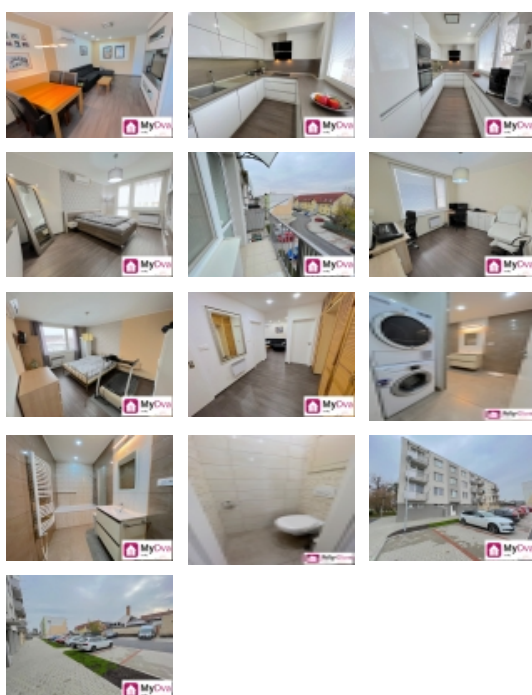

Informace o nemovitosti

Nemovitost nabízí

MyDva Reality

Bítovská 14, Vranov nad Dyjí, 67103