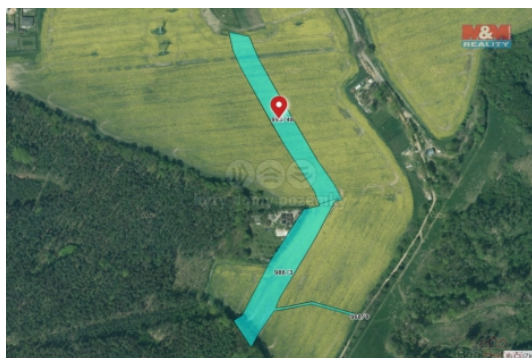

Prodej pozemku , zemědělská půda, Zruč-Senec (okres Plzeň-sever)

M&M realty holding, a.s.

Prodej pole, 14579 m², Zruč-Senec

ČÍSLO ZAKÁZKY: 866058 TYP ZAKÁZKY: prodej

LOKALITA: Zruč-Senec (okres Plzeň-sever)

Prodej pole, 14579 m², Zruč-Senec

Prodej pole o celkové výměře 14579 m², které se nachází katastrálně v kú. Senec u Plzně. K pozemkům vede obecní komunikace.

CENA: (za nemovitost) **2 915 800,- Kč**

Informace o nemovitosti

Stav objektu	dobry
Vlastnictví	osobní
Vlastní pozemek (m ²)	14579
Umístění objektu	okrajová zástavba
Druh pozemku	zemědělská

Nemovitost nabízí

M&M realty holding a. s.

Krakovská 1675/2
Praha - Nové Město
11000