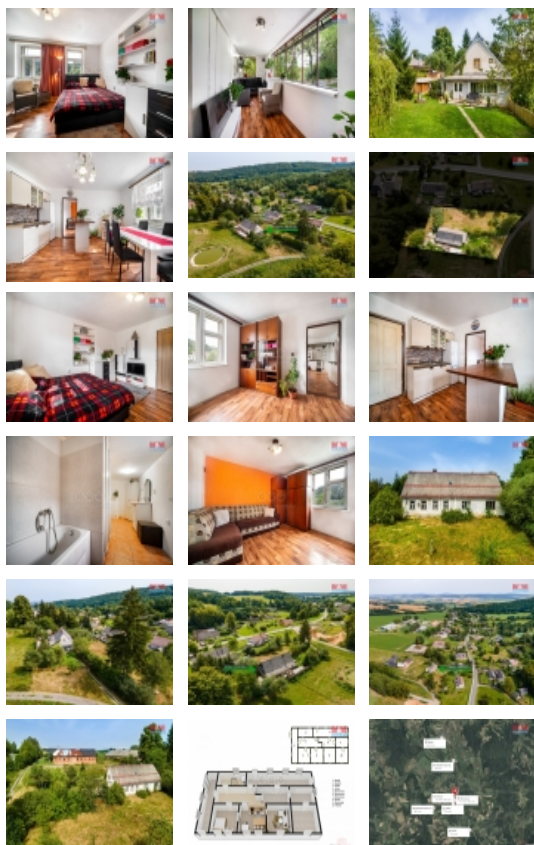

Informace o nemovitosti

Počet podlaží objektu	1
Druh objektu	cihlová
Stav objektu	dobrý
Vlastnictví	osobní
Vlastní pozemek (m²)	2474
Vybavení	sklep
Umístění objektu	klidná část obce
Telekomunikace	Internet