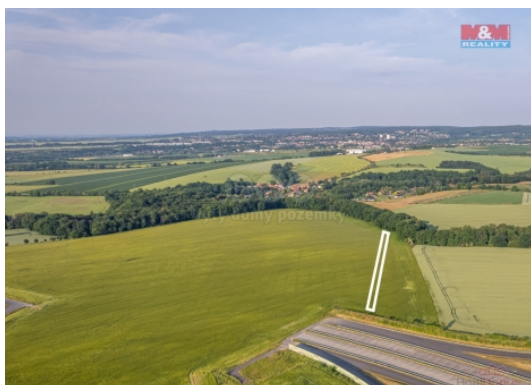

Prodej pole, 827 m², Nupaky

ČÍSLO ZAKÁZKY: 863768 TYP ZAKÁZKY: prodej

LOKALITA: Nupaky (okres Praha-východ)

Prodej pole, 827 m², Nupaky

Dovolujeme si Vám nabídnout spoluvlastnický podíl na poli v obci Nupaky. Nemovitost je v katastru vedena jako orná půda. Jedná se o rovinnaté pole bez porostu a jeho celková rozloha je 827 m². Při rychlém jednání možná sleva. V případě, že Vás nemovitost zaujala neváhejte kontaktovat makléře.

CENA: (za nemovitost) **70 250,- Kč**

Nemovitost nabízí

M&M reality holding a. s.

Krakovská 1675/2
Praha - Nové Město
11000

Informace o nemovitosti

Stav objektu	dobrý
Vlastnictví	osobní
Vlastní pozemek (m²)	827
Umístění objektu	klidná část obce
Druh pozemku	zemědělská