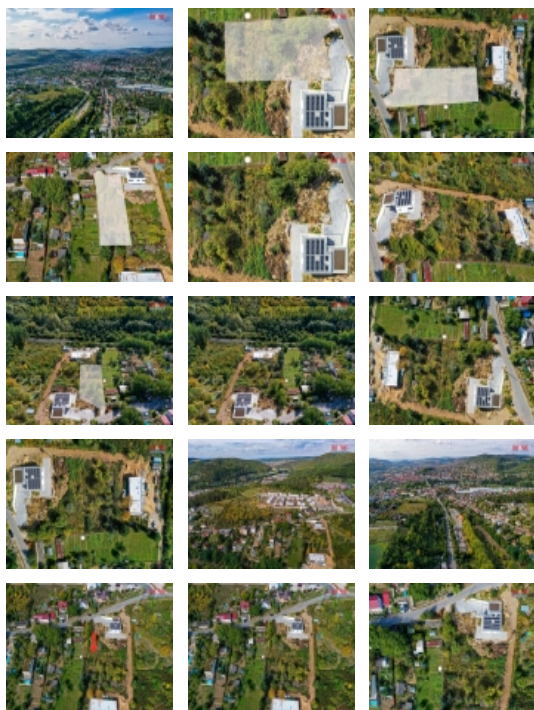

Prodej pozemku , určený k výstavbě RD, Beroun

M&M reality holding, a.s.

Prodej pozemku k bydlení, 1258 m², Beroun, ul. Na Veselou

ČÍSLO ZAKÁZKY: 851171 TYP ZAKÁZKY: prodej

LOKALITA: Beroun, Na Veselou

Prodej pozemku k bydlení, 1258 m², Beroun, ul. Na Veselou

Nabízíme k prodeji pozemek vhodný k výstavbě rodinného domu, pozemek je o výměře 1258 m² a nachází se v klidné části Berouna. Na pozemku je přivedená elektrická přípojka a současně obecní kanalizace. Do budoucna možno dodělat i plynovou přípojku. Veškerá občanská vybavenost v docházkové vzdálenosti. Pro milovníky golfu skvělá zpráva, protože přímo u pozemku se nachází rozlehlý golfový areál. Dojezdová vzdálenost do Prahy činí 30 minut. Rádi Vám pomůžeme s financováním. Domluvte si termín prohlídky u příslušného makléře.

CENA: (za nemovitost) **8 795 000,- Kč**

Informace o nemovitosti

Stav objektu	velmi dobrý
Vlastnictví	osobní
Vlastní pozemek (m ²)	1258
Umístění objektu	klidná část obce
Doprava	vlak silnice MHD autobus
Elektřina	230 V na hranici pozemku
Odpad	Městská kanalizace
Plyn	Na hranici
Občanská vybavenost	Škola Školka Zdravotnická zařízení Pošta Supermarket Kompletní síť obchodů a služeb Kulturní zařízení Sportovní areál

Prodej pozemku , určený k výstavbě RD, Beroun

Nemovitost nabízí

M&M reality holding a. s.

Krakovská 1675/2
Praha - Nové Město
11000

Druh pozemku pro bydlení

Inženýrské sítě

Kanalizace
Plyn
Elektřina

Realitní makléř