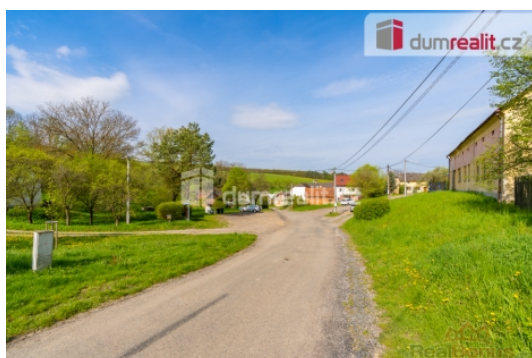

Prodej pozemku , určený k výstavbě RD, Uherský Brod, Maršov (okres Uherské Hradiště)

dumrealit.cz[®]

Prodej pozemku , určený k výstavbě RD, Uherský Brod, Maršov (okres Uherské Hradiště)

ČÍSLO ZAKÁZKY: 644482 TYP ZAKÁZKY: prodej

LOKALITA: Uherský Brod, Maršov (okres Uherské Hradiště)

Prodej pozemku , určený k výstavbě RD, Uherský Brod, Maršov (okres Uherské Hradiště)

, Dumrealit.cz Vám zprostředkuje exkluzivní prodej stavebného pozemku v Maršově u Uherského Brodu. Maršov je katastrálně část Uherského Brodu, nicméně od centra Uherského Brodu je vzdálen přibližně 7 kilometrů. Pozemek je přístupný po obecní komunikaci. Celková výměra pozemku je 1919 m a šíře pozemku ve spodní části pozemku okolo 20 m, po geodetickém zaměření bude upřesněno. Jedná se o levou stranu pozemku. Elektřina je v dosahu. Vodu je nutno vyřešit vrtanou studnou. Odpady se dá vyřešit septikem Doporučuji pro klienty, kteří upřednostní bydlení v krásném prostředí, přírodě, uprostřed lesů, za bezkonkurenční cenu, výměnou za dojíždění do práce, školyPro více informací mi neváhejte zavolat. Ev. číslo: 643868.