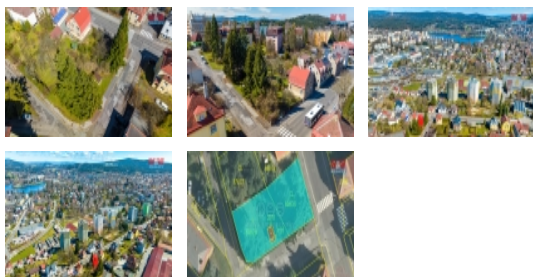

Nemovitost nabízí

M&M reality holding a. s.

Krakovská 1675/2
Praha - Nové Město
11000

Prodej pozemku k bydlení, 705m², Jablonec n/N, ul. Rýnovická

ČÍSLO ZAKÁZKY: 834222 TYP ZAKÁZKY: prodej

LOKALITA: Jablonec nad Nisou, Rýnovická

Prodej pozemku k bydlení, 705m², Jablonec n/N, ul. Rýnovická

Nabízíme ke koupi soubor dvou pozemků o výměře 705 m² určených k výstavbě rodinného či bytového domu, a to v atraktivní části Jablonce nad Nisou, ulice Rýnovická. Pozemky jsou strategicky umístěny v blízké vzdálenosti přímého centra města i Mšenské přehrady. Dle regulativ územního plánu je možná výstavba 4 nadzemních podlaží + 1 dokončovací patro, zastavěnost do 200 m². Veškeré inženýrské sítě jsou dostupné v hlavní ulici Rýnovická přímo u pozemku. Plocha parcel je dostatečně velká i pro zajištění potřebného parkování na vlastním pozemku. Jedná se o lukrativní místo ve vilové zástavbě, výběrně dostupný rychlostní výjezd z města směr Liberec či Praha.

Pro více informací nás kontaktujte.

CENA: (za nemovitost) **4 900 000,- Kč**

Informace o nemovitosti

Stav objektu	velmi dobrý
Vlastnictví	osobní
Vlastní pozemek (m²)	705
Umístění objektu	centrum
Doprava	silnice MHD
Parkování	venkovní stání
Druh pozemku	pro bydlení