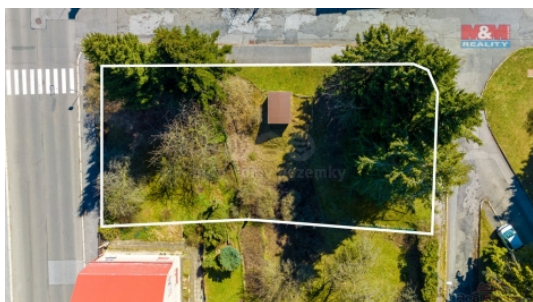

Nemovitost nabízí

M&M reality holding a. s.

Krakovská 1675/2
Praha - Nové Město
11000

Prodej pozemku k bydlení, 705m², Jablonec n/N, ul. Rýnovická

ČÍSLO ZAKÁZKY: 834222 TYP ZAKÁZKY: prodej

LOKALITA: Jablonec nad Nisou, Rýnovická

Prodej pozemku k bydlení, 705m², Jablonec n/N, ul. Rýnovická

Nabízíme ke koupi soubor dvou pozemků o výměře 705 m² určených k výstavbě rodinného či bytového domu, a to v atraktivní části Jablonce nad Nisou, ulice Rýnovická. Pozemky jsou strategicky umístěny v blízké vzdálenosti přímého centra města i Mšenské přehrady. Dle regulativ územního plánu je možná výstavba 4 nadzemních podlaží + 1 dokončovací patro, zastavěnost do 200 m². Veškeré inženýrské sítě jsou dostupné v hlavní ulici Rýnovická přímo u pozemku. Plocha parcel je dostatečně velká i pro zajištění potřebného parkování na vlastním pozemku. Jedná se o lukrativní místo ve vilové zástavbě, výběrně dostupný rychlostní výjezd z města směr Liberec či Praha.

Pro více informací nás kontaktujte.

CENA: (za nemovitost) **4 900 000,- Kč**

Informace o nemovitosti

Stav objektu	velmi dobrý
Vlastnictví	osobní
Vlastní pozemek (m²)	705
Umístění objektu	centrum
Doprava	silnice MHD
Parkování	venkovní stání
Druh pozemku	pro bydlení