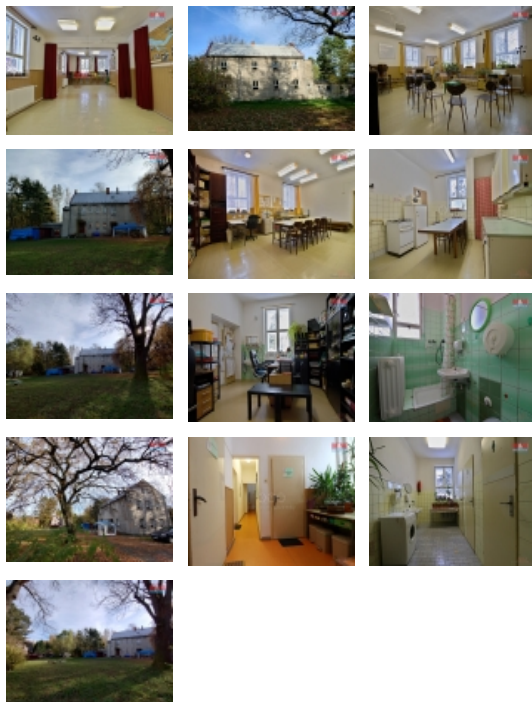

Informace o nemovitosti

Číslo podlaží v domě	2
Počet podlaží objektu	1
Druh objektu	cihlová
Stav objektu	dobrý
Vlastnictví	osobní
Vlastní pozemek (m2)	1200
Vybavení	sklep zahradka
Umístění objektu	klidná část obce
Telekomunikace	Internet
Topení	Lokální - plynové Ústřední - dálkové