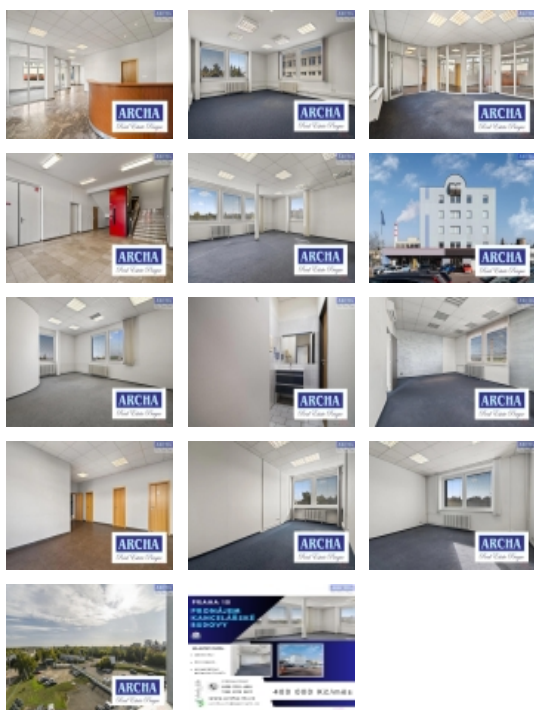

Nemovitost nabízí

ARCHA realitní kancelář