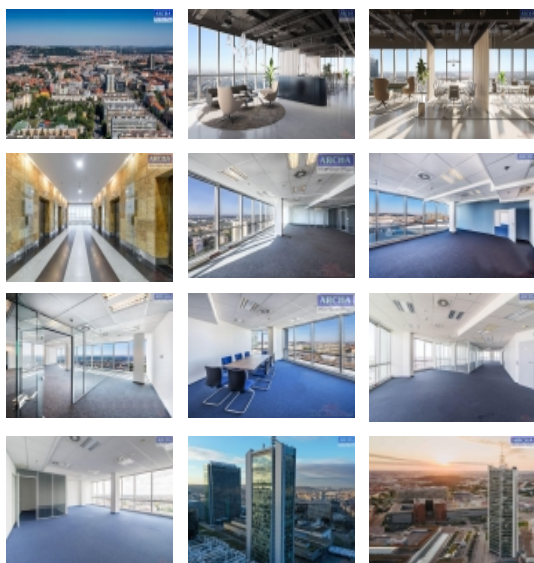

Nemovitost nabízí

ARCHA realitní kancelář

Realitní makléř

Černý Milan

Mobil: +420 737 851 059

archa-rk@seznam.cz