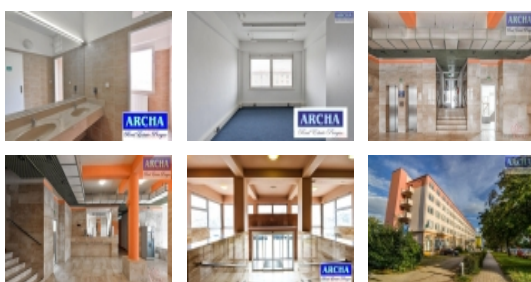

Pronájem komerčního objektu : Administrativní b., Praha 10, Vršovice

Nemovitost nabízí

ARCHA realitní kancelář

Realitní makléř

Černý Milan

Mobil: +420 737 851 059

archa-rk@seznam.cz

Nájem kanceláří od 14 m2 více, Praha 10 Vršovice

ČÍSLO ZAKÁZKY: 4912/4585 TYP ZAKÁZKY: pronájem

LOKALITA: Praha 10, Vršovice

Nájem kanceláří od 14 m2 více, Praha 10 Vršovice

Nabízíme nájem kanceláří od 14 m2 v administrativní budově na Praze 10, nedaleko Fakultní nemocnice Královské Vinohrady. V dostupnosti je stanice Metra Strašnická, Kubánské náměstí, více tramvajových zastávek.

Plocha: od 14 m2

Cena: 290 Kč/m2/měsíc + energie

Podlaží: 2

V budově nabízíme kanceláře o velikosti i 28 m2, 42 m2, 56 m2 až 160 m2.

Prostory se nacházejí od přízemí až 4. patro administrativní budovy.

Parkování je přímo u budovy.

Výborná dostupnost autem, v okolí tramvajové, autobusové zastávky stanice Metra.

Seznam volných kanceláří zašleme.

Provizi neplatíte.

ARCHA realitní kancelář

PRAHA

Telefon: 737851059, 702072257, 608135458

Email: archa-life@seznam.cz

www.facebook.com/nemovitosti.archa

www.twitter.com/archa_life

www.instagram.com/nemovitosti_archa

www.archa-rk.cz

CENA: (za m2 / měsíc) **290,- Kč**

Informace o nemovitosti

Číslo podlaží v domě 2

Počet podlaží objektu 5

Celková podlahová plocha (m2) 14