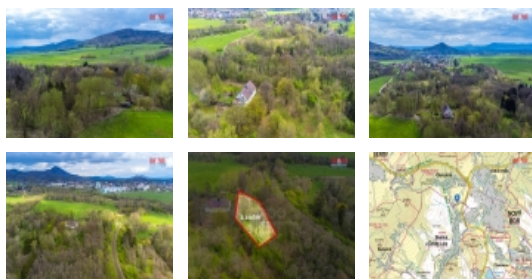

Prodej pozemku , trvalý travní porost, Okrouhlá (okres Česká Lípa)

M&M reality holding, a.s.

Prodej louky 2206 m², Okrouhlá, okr. Česká Lípa

ČÍSLO ZAKÁZKY: 854567 TYP ZAKÁZKY: prodej

LOKALITA: Okrouhlá (okres Česká Lípa)

Prodej louky 2206 m², Okrouhlá, okr. Česká Lípa

Prodej louky o celkové ploše 2206 m², na okraji obce Okrouhlá u Nového Boru. Přejezd k pozemku je po obecní komunikaci. Na pozemku jsou vzrostlé stromy a keře. Pozemek se nachází na polosamotě, proto nabízí dostatek soukromí a různé využití například chov hospodářských zvířat anebo pro včelaře. Neváhejte kontaktovat makléře pro více informací a domluvení prohlídky.

CENA: (za nemovitost) **441 800,- Kč**

Informace o nemovitosti

Stav objektu	velmi dobrý
Vlastnictví	osobní
Vlastní pozemek (m ²)	2206
Umístění objektu	polosamota
Doprava	silnice
Druh pozemku	trvalý travní porost