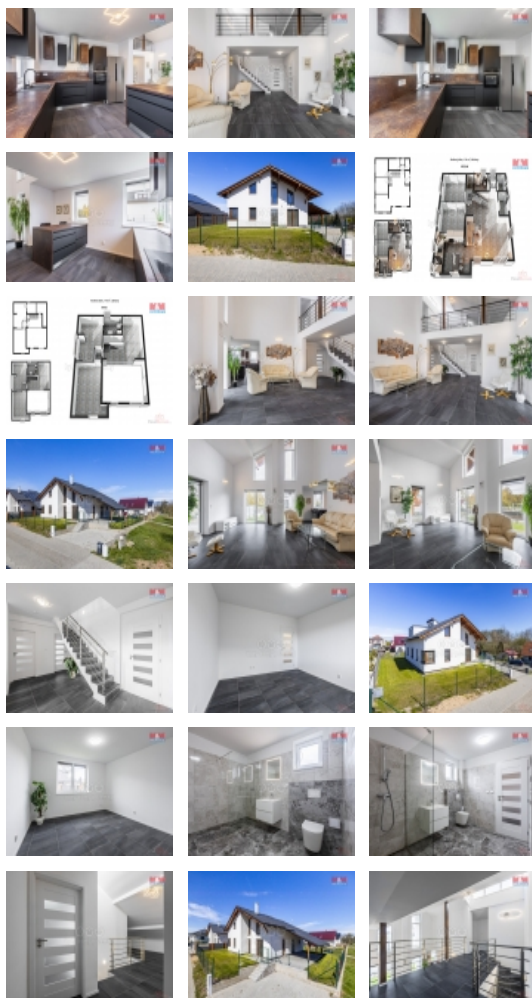

Informace o nemovitosti

Počet podlaží objektu	2
Druh objektu	cihlová
Stav objektu	novostavba
Vlastnictví	osobní
Vlastní pozemek (m²)	570
Vybavení	zahrada
Umístění objektu	klidná část obce
Topení	Lokální - elektrické Tepelné čerpadlo
Doprava	silnice autobus