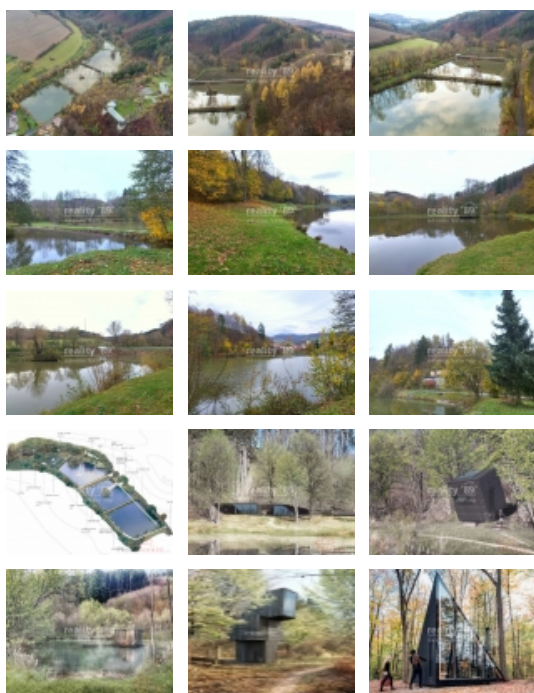

Prodej pozemku , vodní plocha, Brumov-Bylnice (okres Zlín)

Nemovitost nabízí

Reality 89 s.r.o.

Rybníky Brumov 40.629 m²

ČÍSLO ZAKÁZKY: 00480 TYP ZAKÁZKY: prodej

LOKALITA: Brumov-Bylnice (okres Zlín)

Rybníky Brumov 40.629 m²

Brumovské rybníky tvoří kaskáda 4 rybníků o celkové výměře 27.710 m² a přilehlé pozemky s výměrou 12.919 m². Celková prodejní plocha tedy činí 40.629 m².

Rybníky jsou situovány na severovýchodním okraji města Brumov v těsné blízkosti dominanty kraje - zříceniny hradu Brumov. Napájení zajišťuje drobný vodní tok Hložeckého potoka.

Místo se zákazem vjezdu tak tvoří velmi klidné místo obklopené vysokými kopci, které dávají místu uklidňující atmosféru. Rybníky jsou v současné době využívány pro sportovní rybolov.

Byla zpracována architektonická studie na rekreační ubytování v tichém intimním režimu s vyloučením a oddělením veřejnosti, v několika malých moderních objektech rozmístěných tak, aby se navzájem vizuálně a provozně nerušily. Součástí studie je také plovoucí sauna a restaurace s příjemným posezením nad částí jednoho z rybníků.

Pro podrobnější informace volejte makléře.

CENA: (za nemovitost) **10 350 000,- Kč**

Informace o nemovitosti

Plocha parcely (m²)	40629
Druh pozemku	vodní plochy
Druh zápisu v katastru	katastr nemovitostí
Druh číslování parcely	Pozemková parcela