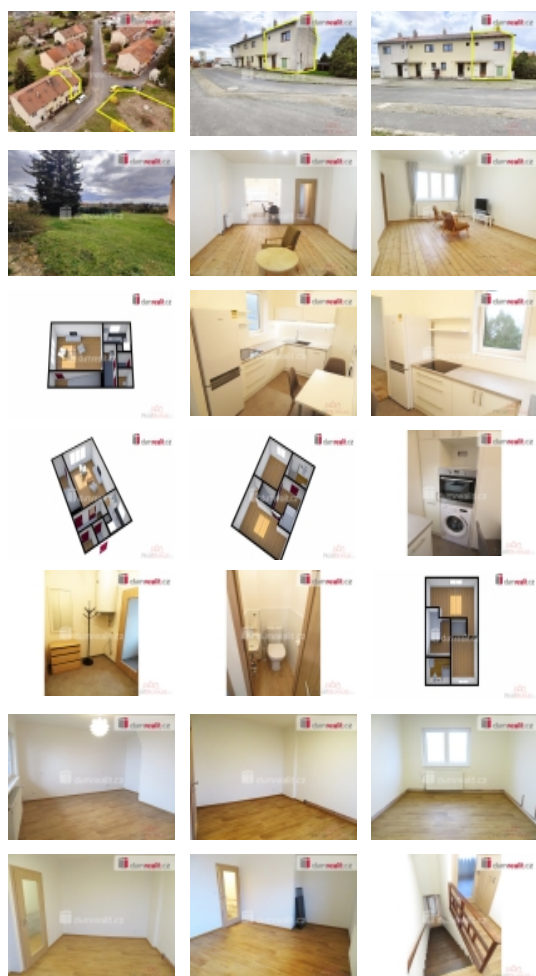

Pronájem řadového RD, 107 m², Mělník

dumrealit.cz[®]

Pronájem řadového RD, 107 m², Mělník

ČÍSLO ZAKÁZKY: 647083 TYP ZAKÁZKY: pronájem

LOKALITA: Mělník, Perunov

Pronájem řadového RD, 107 m², Mělník

+popl. 4900, služby jsou zúčtovatelné, elektroměr se hlásí na nájemce., Dumrealit.cz Vám zprostředkuje exkluzivně pronájem velmi prostorného, kompletně zrekonstruovaného řadového domu s dispozicí 3+kk (107 m) se sklepem, zahradou u domu 285 m, v obci Mělník, ulice Perunov, volný od dubna k nastěhování, prohlídka je možná. Dispozice tohoto domu 3+kk (107 m) tvoří: prostorný obývací pokoj (23,5 m) se vstupem do kuchyňského koutu s oknem (7 m), kde je nová kuchyňská linka se spotřebiči (elektrická varná deska, myčka nádobí, lednice s mrazákem, pračka, vestavěná trouba a volně stojící mikrovlnka), jídelní stůl + 3 x židle. Dále je v přízemí vstupní chodba (4,8 m), kde je elektrický bojler (125 l Dražice), botník, samostatná toaleta (2,3 m) a vstupní předsíň (2,5 m). Z obývacího pokoje jsou schody (3,3 m) do prvního patra, kde je nová koupelna (6,7 m) se sprchovým koutem, toaletou, umyvadlem a skříňkou, ložnice (15 m) a dětský pokoj (10 m). Poslední místnost v prvním patře je chodba se schodištěm (3,5 m) do přízemí a se schodištěm na půdu (cca 50 m). V přízemí domu je dílna (6,6 m) s ponkem, sklep č. 1 (3,8 m) a menší pokoj 7,5 m) s postelí a skříní. Tento dům prošel v roce 2019 kompletní rekonstrukcí interiéru (podlahy, kuchyně + spotřebiče, elektrika, bojler, plastová okna a interiérové dveře, koupelny + WC, sklepy, vstupní dveře, plastová okna se žaluziemi). Dům je volný od dubna k nastěhování, služby jsou plně zúčtovatelné, elektroměr se hlásí na nájemníka. V domě je zaveden satelit (cca 120 programů, internet lze pořídit do druhého dne - cca 400 Kč / 20 mbit). Topení je pomocí horkovodu z Mělníka tzn. dálkové, plně automatické ve sklěpě vč. centrály. K bytu patří zahrada u domu. Parkování je možné před domem (2x auto), ulice je slepá. Majitel má dům jako dlouhodobou investici na pronájem. Nabízí nájem na jeden rok s možností prodloužení. V blízkosti bytu je zastávka vlaku (Mělník Mlázice) a zastávka autobusu a obchody. Více info v RK. Ev. číslo: 646469. Energetický štítek: C (110 kWh/m²/rok).