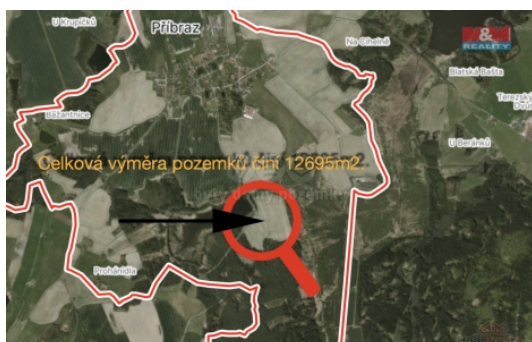

Prodej pole, 12695 m², Příbraz

ČÍSLO ZAKÁZKY: 866428 TYP ZAKÁZKY: prodej

LOKALITA: Příbraz (okres Jindřichův Hradec)

Prodej pole, 12695 m², Příbraz

Na prodej Vám nabízíme krásné pole o rozloze 12 695 m², situované katastrálního území Příbraz. Tato exkluzivní nemovitost představuje jedinečnou příležitost pro ty, kteří hledají prostor pro zemědělské využití. Pozemek je v dobrém stavu. Důležitou informací pro potenciální zájemce je, že pozemek je pachtován. Nemovitost je umístěná v klidné oblasti. Zajímavá investiční příležitost pro ty, kdo se umějí dívat do budoucnosti. Nechte se inspirovat krásou a potenciálem tohoto místa.

CENA: (za nemovitost) **900 000,- Kč**

Nemovitost nabízí

M&M reality holding a. s.

Krakovská 1675/2
Praha - Nové Město
11000

Informace o nemovitosti

Stav objektu	dobry
Vlastnictví	osobní
Vlastní pozemek (m²)	12695
Umístění objektu	samota
Druh pozemku	zemědělská