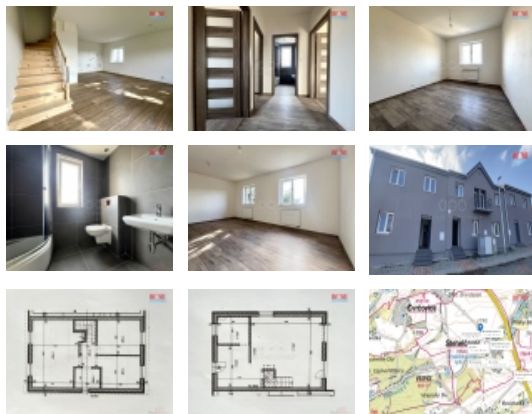

Nemovitost nabízí

M&M reality holding a. s.

Krakovská 1675/2
Praha - Nové Město
11000

Informace o nemovitosti

Dispozice bytu	4+kk
Číslo podlaží v domě	2
Počet podlaží objektu	2
Druh objektu	cihlová
Stav objektu	novostavba
Vlastnictví	osobní
Umístění objektu	okrajová zástavba
Topení	Lokální - plynové Ústřední - dálkové
Doprava	silnice autobus